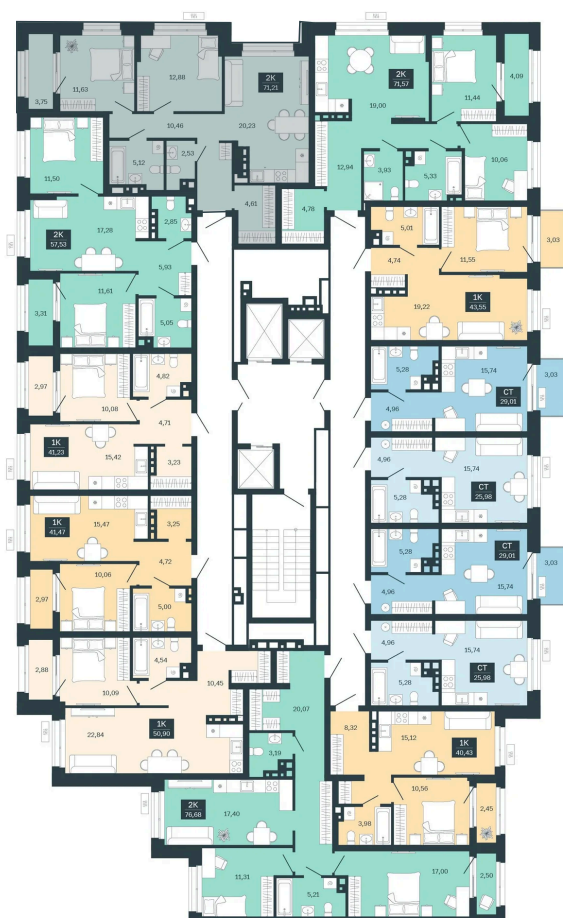

Номер: 30/С6

2 комнатная 71.21 м²

Отсканируйте QR-код
и смотрите на сайте
balance-
development.ru

Цена по запросу

Предчистовая отделка

| | | | |
|--------|------------------|--------|-------|
| Проект | Сибирская калина | Корпус | Дом 4 |
| Этаж | 4 | Секция | 6 |
| Сдача | 1 кв. 2029 | | |

14.06.2026 12:40 (Мск)

Не является публичной офертой, цена может быть скорректирована.
Информация взята с сайта «balance-development.ru».

На этаже 4

2 комнатная 71.21 м²

14.06.2026 12:40 (Мск)

Не является публичной офертой, цена может быть скорректирована.
Информация взята с сайта «balance-development.ru».

На генплане Дом 4

2 комнатная 71.21 м²

14.06.2026 12:40 (Мск)

Не является публичной офертой, цена может быть скорректирована.
Информация взята с сайта «balance-development.ru».