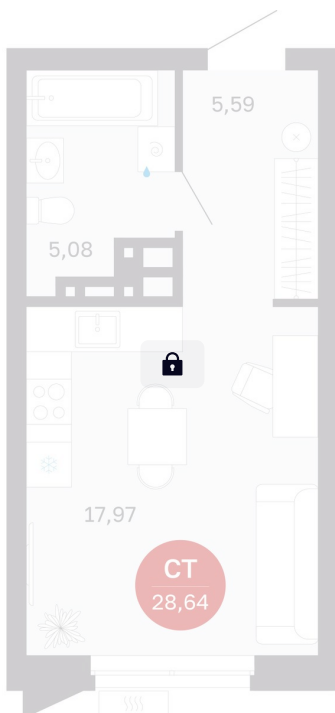

Номер: 25/C5

Студия 28.64 м²

Отсканируйте QR-код
и смотрите на сайте
balance-
development.ru

Цена по запросу

Предчистовая отделка

Проект	Сибирская калина	Корпус	Дом 3
Этаж	3	Секция	5
Сдача	1 кв. 2029		

18.06.2026 11:08 (Мск)

Не является публичной офертой, цена может быть скорректирована.
Информация взята с сайта «balance-development.ru».

На этаже 3

Студия 28.64 м²

18.06.2026 11:08 (Мск)

Не является публичной офертой, цена может быть скорректирована.
Информация взята с сайта «balance-development.ru».

На генплане Дом 3

Студия 28.64 м²

18.06.2026 11:08 (Мск)

Не является публичной офертой, цена может быть скорректирована.
Информация взята с сайта «balance-development.ru».