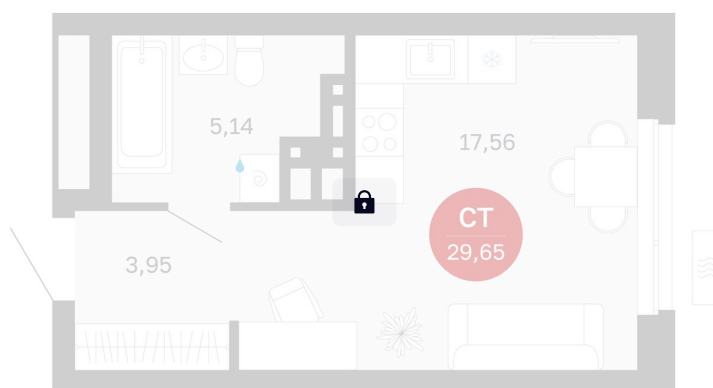

Номер: 335/С7

Студия 26.65 м²

Отсканируйте QR-код
и смотрите на сайте
balance-
development.ru

4 480 000 руб.

В ипотеку от 18 301 руб.

Предчистовая отделка

Проект	Сибирская калина	Корпус	Дом 4
Этаж	13	Секция	7
Сдача	1 кв. 2029		

12.06.2026 11:34 (Мск)

Не является публичной офертой, цена может быть скорректирована.
Информация взята с сайта «balance-development.ru».

На этаже 13

Студия 26.65 м²

12.06.2026 11:34 (Мск)

Не является публичной офертой, цена может быть скорректирована.
Информация взята с сайта «balance-development.ru».