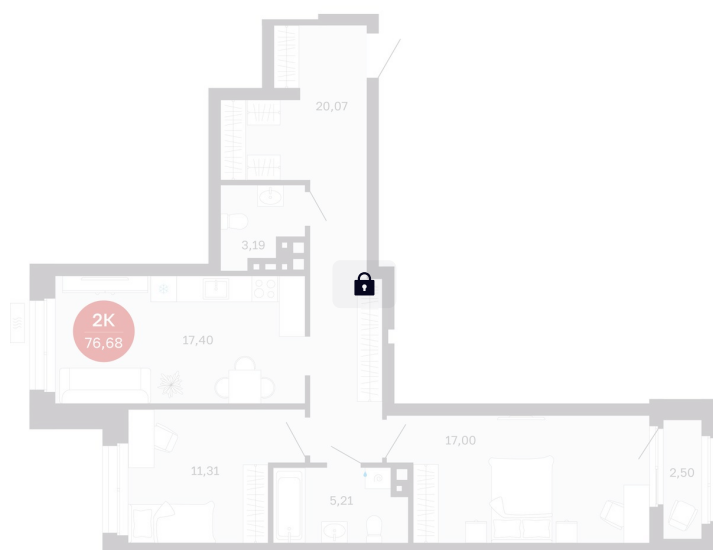

Номер: 90/С6

# 2 комнатная 76.68 м<sup>2</sup>

Отсканируйте QR-код  
и смотрите на сайте  
balance-  
development.ru

## 10 070 000 руб.

В ипотеку от 42 218 руб.

Предчистовая отделка

Проект	Сибирская калина	Корпус	Дом 4
Этаж	8	Секция	6
Сдача	1 кв. 2029		

12.06.2026 22:15 (Мск)

Не является публичной офертой, цена может быть скорректирована.  
Информация взята с сайта «balance-development.ru».