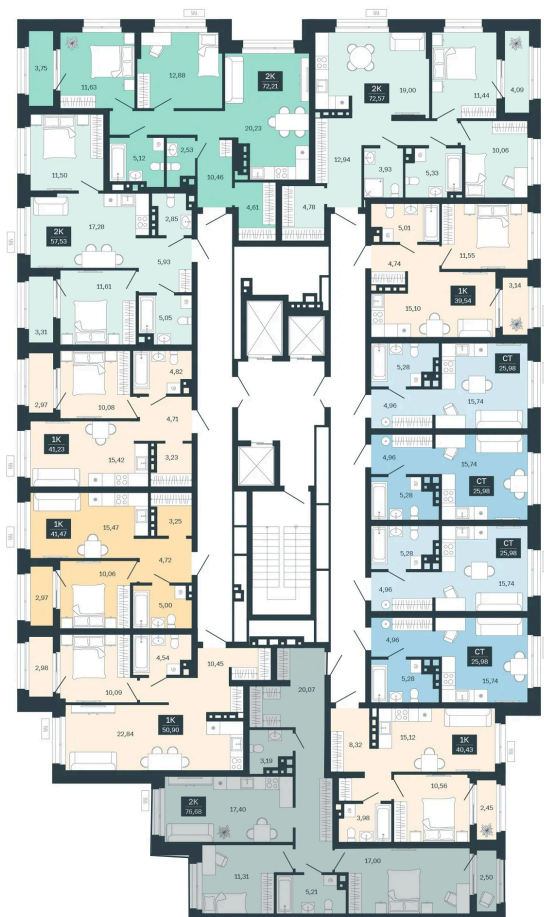

Номер: 90/С6

# 2 комнатная 76.68 м<sup>2</sup>

Отсканируйте QR-код  
и смотрите на сайте  
balance-  
development.ru

## 10 070 000 руб.

В ипотеку от 42 218 руб.

Предчистовая отделка

Проект	Сибирская калина	Корпус	Дом 4
Этаж	8	Секция	6
Сдача	1 кв. 2029		

12.06.2026 22:15 (Мск)

Не является публичной офертой, цена может быть скорректирована.  
Информация взята с сайта «balance-development.ru».

# На этаже 8

2 комнатная 76.68 м<sup>2</sup>

12.06.2026 22:15 (Мск)

Не является публичной офертой, цена может быть скорректирована.  
Информация взята с сайта «balance-development.ru».