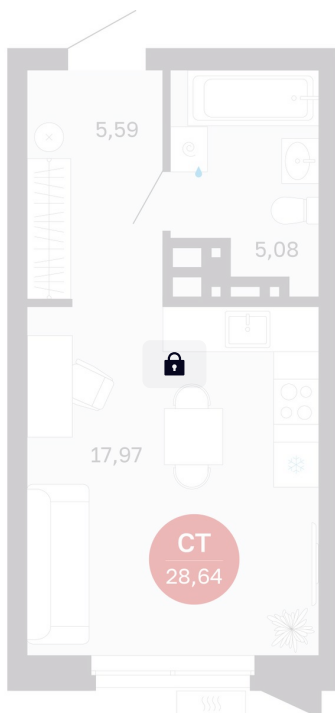

Номер: 141/C5

Студия 28.64 м²

Отсканируйте QR-код
и смотрите на сайте
balance-
development.ru

Цена по запросу

Предчистовая отделка

Проект	Сибирская калина	Корпус	Дом 3
Этаж	12	Секция	5
Сдача	1 кв. 2029		

12.06.2026 15:35 (Мск)

Не является публичной офертой, цена может быть скорректирована.
Информация взята с сайта «balance-development.ru».

На этаже 12

Студия 28.64 м²

12.06.2026 15:35 (Мск)

Не является публичной офертой, цена может быть скорректирована.
Информация взята с сайта «balance-development.ru».

На генплане Дом 3

Студия 28.64 м²

12.06.2026 15:35 (Мск)

Не является публичной офертой, цена может быть скорректирована.
Информация взята с сайта «balance-development.ru».