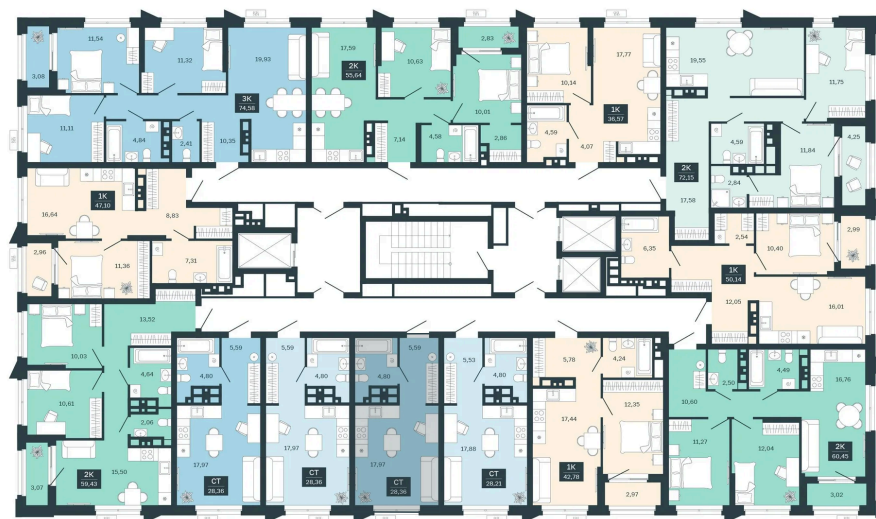

Номер: 192/С5

Студия 28.36 м²

Отсканируйте QR-код
и смотрите на сайте
balance-
development.ru

~~4 770 000 руб.~~

4 770 000 руб.

В ипотеку от 19 486 руб.

Предчистовая отделка

Проект	Сибирская калина	Корпус	Дом 3
Этаж	16	Секция	5
Сдача	1 кв. 2029		

12.06.2026 13:56 (Мск)

Не является публичной офертой, цена может быть скорректирована.
Информация взята с сайта «balance-development.ru».

На этаже 16

Студия 28.36 м²

12.06.2026 13:56 (Мск)

Не является публичной офертой, цена может быть скорректирована.
Информация взята с сайта «balance-development.ru».

На генплане Дом 3

Студия 28.36 м²

12.06.2026 13:56 (Мск)

Не является публичной офертой, цена может быть скорректирована.
Информация взята с сайта «balance-development.ru».