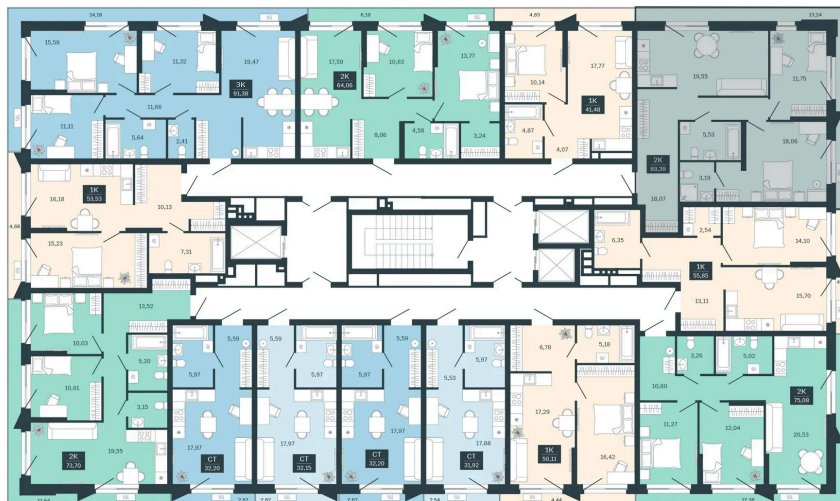

Номер: 5/С5

2 комнатная 76.15 м²

Отсканируйте QR-код
и смотрите на сайте
balance-
development.ru

12 290 000 руб.

В ипотеку от 51 525 руб.

Предчистовая отделка

Проект	Сибирская калина	Корпус	Дом 3
Этаж	2	Секция	5
Сдача	1 кв. 2029		

12.06.2026 16:42 (Мск)

Не является публичной офертой, цена может быть скорректирована.
Информация взята с сайта «balance-development.ru».

На этаже 2

2 комнатная 76.15 м²

12.06.2026 16:42 (Мск)

Не является публичной офертой, цена может быть скорректирована.
Информация взята с сайта «balance-development.ru».

На генплане Дом 3

2 комнатная 76.15 м²

12.06.2026 16:42 (Мск)

Не является публичной офертой, цена может быть скорректирована.
Информация взята с сайта «balance-development.ru».