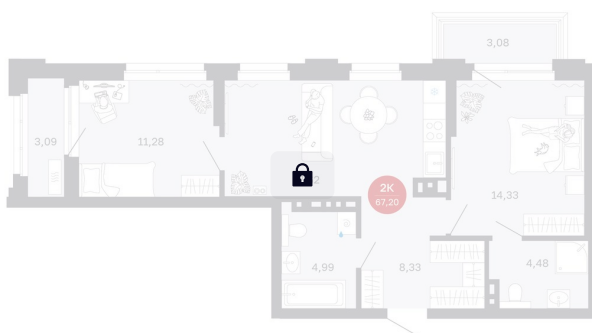

Номер: 28/С2

2 комнатная 67.2 м²

Отсканируйте QR-код
и смотрите на сайте
balance-
development.ru

11 230 000 руб.

В ипотеку от 47 081 руб.

Предчистовая отделка

Проект	Сибирская калина	Корпус	Дом 2
Этаж	5	Секция	2
Сдача	2 кв. 2027		

12.06.2026 20:44 (Мск)

Не является публичной офертой, цена может быть скорректирована.
Информация взята с сайта «balance-development.ru».

На этаже 5

2 комнатная 67.2 м²

12.06.2026 20:44 (Мск)

Не является публичной офертой, цена может быть скорректирована.
Информация взята с сайта «balance-development.ru».