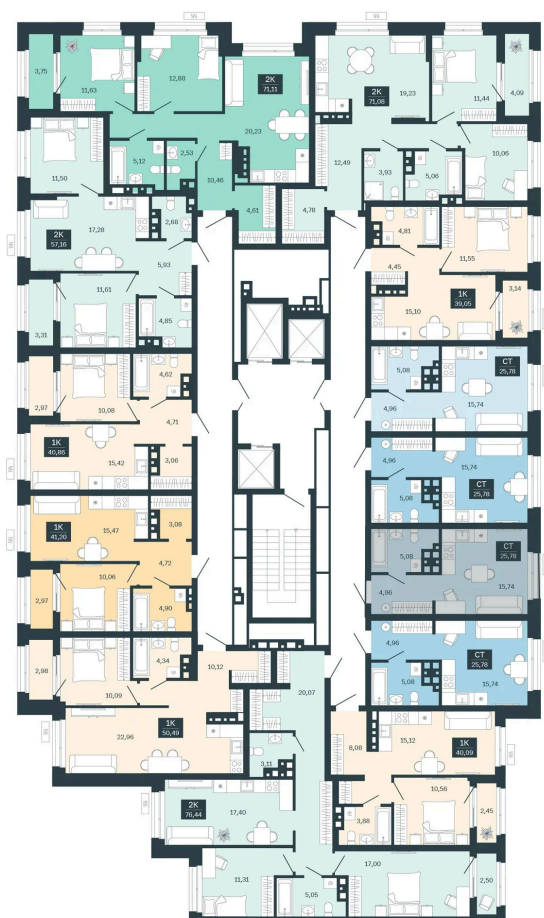

Номер: 178/С6

# Студия 25.78 м<sup>2</sup>

Отсканируйте QR-код  
и смотрите на сайте  
balance-  
development.ru

~~4 400 000 руб.~~

**4 400 000 руб.**

В ипотеку от 17 975 руб.

Предчистовая отделка

Проект	Сибирская калина	Корпус	Дом 4
Этаж	15	Секция	6
Сдача	1 кв. 2029		

# На этаже 15

Студия 25.78 м<sup>2</sup>

12.06.2026 19:25 (Мск)

Не является публичной офертой, цена может быть скорректирована.  
Информация взята с сайта «balance-development.ru».

# На генплане Дом 4

Студия 25.78 м<sup>2</sup>

12.06.2026 19:25 (Мск)

Не является публичной офертой, цена может быть скорректирована.  
Информация взята с сайта «balance-development.ru».