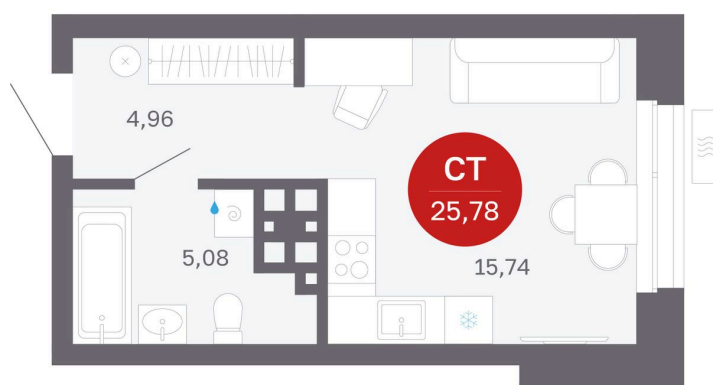

# Студия 25.78 м<sup>2</sup>

Отсканируйте QR-код  
и смотрите на сайте  
balance-  
development.ru

~~4 400 000 руб.~~

**4 400 000 руб.**

В ипотеку от 17 975 руб.

Предчистовая отделка

Проект	Сибирская калина	Корпус	Дом 4
Этаж	15	Секция	6
Сдача	1 кв. 2029		

# На генплане Дом 4

Студия 25.78 м<sup>2</sup>

12.06.2026 19:25 (Мск)

Не является публичной офертой, цена может быть скорректирована.  
Информация взята с сайта «balance-development.ru».