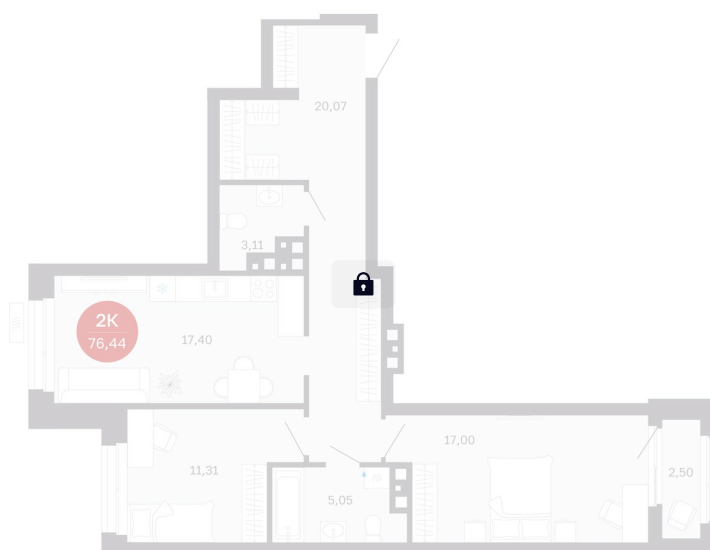

## 10 520 000 руб.

В ипотеку от 44 104 руб.

Предчистовая отделка

|        |                  |        |       |
|--------|------------------|--------|-------|
| Проект | Сибирская калина | Корпус | Дом 4 |
| Этаж   | 18               | Секция | 6     |
| Сдача  | 1 кв. 2029       |        |       |