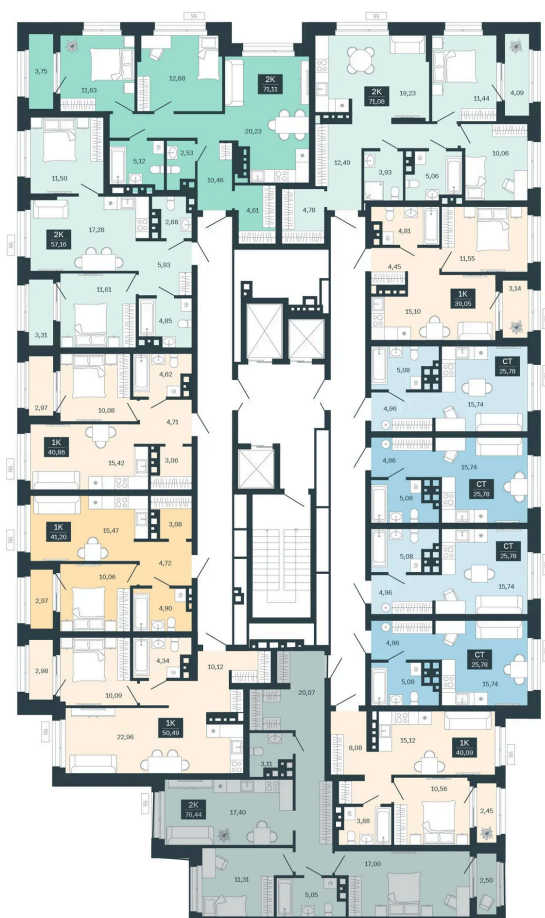

Номер: 220/С6

# 2 комнатная 76.44 м<sup>2</sup>

Отсканируйте QR-код  
и смотрите на сайте  
balance-  
development.ru

## 10 520 000 руб.

В ипотеку от 44 104 руб.

Предчистовая отделка

|        |                  |        |       |
|--------|------------------|--------|-------|
| Проект | Сибирская калина | Корпус | Дом 4 |
| Этаж   | 18               | Секция | 6     |
| Сдача  | 1 кв. 2029       |        |       |

# На этаже 18

2 комнатная 76.44 м<sup>2</sup>

12.06.2026 15:42 (Мск)

Не является публичной офертой, цена может быть скорректирована.  
Информация взята с сайта «balance-development.ru».