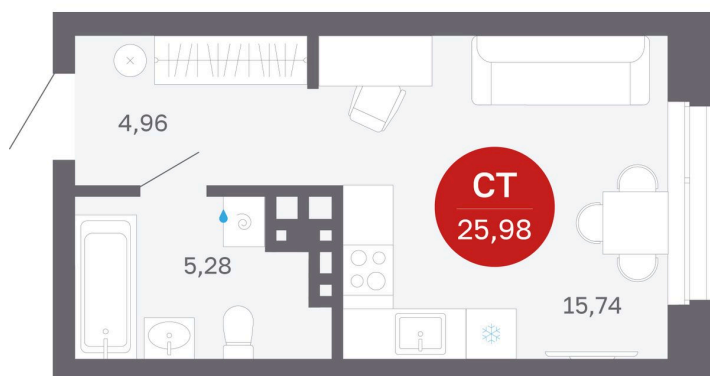

Номер: 101/С6

Студия 25.98 м²

Отсканируйте QR-код
и смотрите на сайте
balance-
development.ru

~~4 330 000 руб.~~

4 330 000 руб.

В ипотеку от 17 689 руб.

Предчистовая отделка

Проект	Сибирская калина	Корпус	Дом 4
Этаж	9	Секция	6
Сдача	1 кв. 2029		

12.06.2026 16:38 (Мск)

Не является публичной офертой, цена может быть скорректирована.
Информация взята с сайта «balance-development.ru».

На этаже 9

Студия 25.98 м²

12.06.2026 16:38 (Мск)

Не является публичной офертой, цена может быть скорректирована.
Информация взята с сайта «balance-development.ru».

На генплане Дом 4

Студия 25.98 м²

12.06.2026 16:38 (Мск)

Не является публичной офертой, цена может быть скорректирована.
Информация взята с сайта «balance-development.ru».