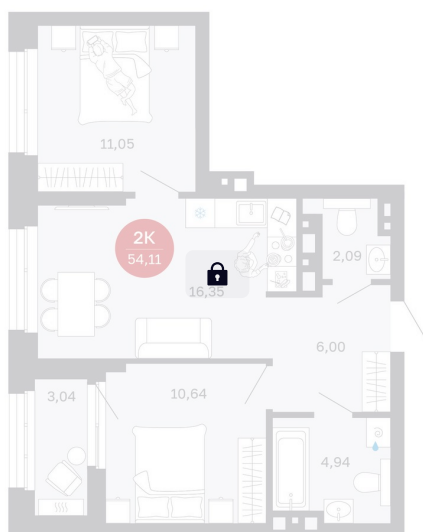

Номер: 227/С1

2 комнатная 54.11 м²

Отсканируйте QR-код
и смотрите на сайте
balance-
development.ru

Цена по запросу

Предчистовая отделка

| | | | |
|--------|------------------|--------|-------|
| Проект | Сибирская калина | Корпус | Дом 1 |
| Этаж | 19 | Секция | 1 |
| Сдача | 2 кв. 2027 | | |

12.06.2026 16:35 (Мск)

Не является публичной офертой, цена может быть скорректирована.
Информация взята с сайта «balance-development.ru».

На этаже 19

2 комнатная 54.11 м²

12.06.2026 16:35 (Мск)

Не является публичной офертой, цена может быть скорректирована.
Информация взята с сайта «balance-development.ru».

На генплане Дом 1

2 комнатная 54.11 м²

12.06.2026 16:35 (Мск)

Не является публичной офертой, цена может быть скорректирована.
Информация взята с сайта «balance-development.ru».