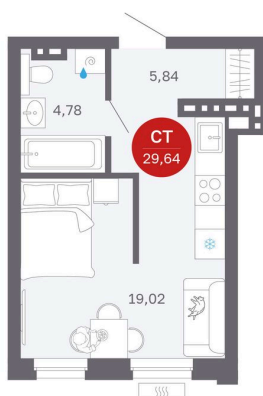

Номер: 89/С3

Студия 29.64 м²

Отсканируйте QR-код
и смотрите на сайте
balance-
development.ru

~~6 050 000 руб.~~

5 740 000 руб.

В ипотеку от 23 448 руб.

Выгода июня до 30.06.2026

Предчистовая отделка

Проект	Сибирская калина	Корпус	Дом 2
Этаж	6	Секция	3
Сдача	2 кв. 2027		

12.06.2026 15:16 (Мск)

Не является публичной офертой, цена может быть скорректирована.
Информация взята с сайта «balance-development.ru».

На генплане Дом 2

Студия 29.64 м²

12.06.2026 15:16 (Мск)

Не является публичной офертой, цена может быть скорректирована.
Информация взята с сайта «balance-development.ru».