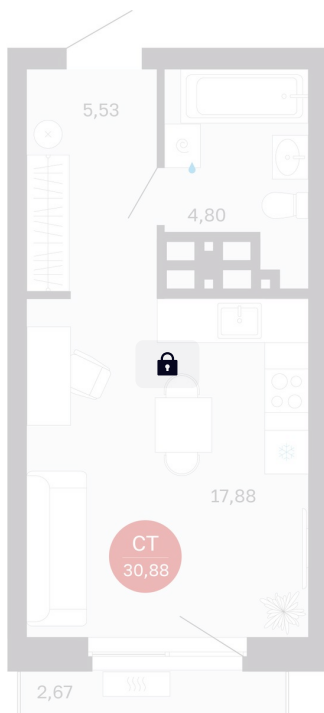

# Студия 28.21 м<sup>2</sup>

Отсканируйте QR-код  
и смотрите на сайте  
balance-  
development.ru

## 5 140 000 руб.

В ипотеку от 20 997 руб.

Предчистовая отделка

Проект	Сибирская калина	Корпус	Дом 3
Этаж	18	Секция	5
Сдача	1 кв. 2029		

12.06.2026 20:48 (Мск)

Не является публичной офертой, цена может быть скорректирована.  
Информация взята с сайта «balance-development.ru».

# На этаже 18

Студия 28.21 м<sup>2</sup>

12.06.2026 20:48 (Мск)

Не является публичной офертой, цена может быть скорректирована.  
Информация взята с сайта «balance-development.ru».