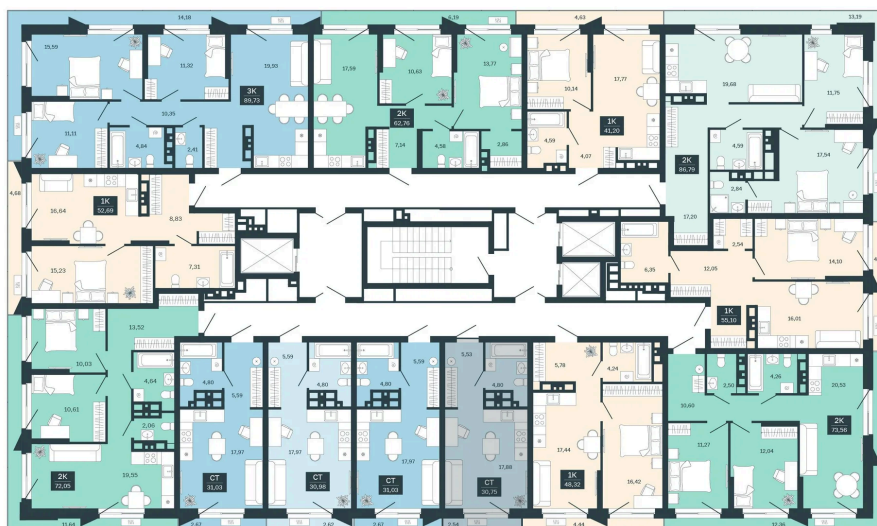

## 5 140 000 руб.

В ипотеку от 20 997 руб.

Предчистовая отделка

Проект	Сибирская калина	Корпус	Дом 3
Этаж	18	Секция	5
Сдача	1 кв. 2029		

12.06.2026 20:48 (Мск)

Не является публичной офертой, цена может быть скорректирована.  
Информация взята с сайта «balance-development.ru».

# На этаже 18

Студия 28.21 м<sup>2</sup>

12.06.2026 20:48 (Мск)

Не является публичной офертой, цена может быть скорректирована.  
Информация взята с сайта «balance-development.ru».

# На генплане Дом 3

Студия 28.21 м<sup>2</sup>

12.06.2026 20:48 (Мск)

Не является публичной офертой, цена может быть скорректирована.  
Информация взята с сайта «balance-development.ru».