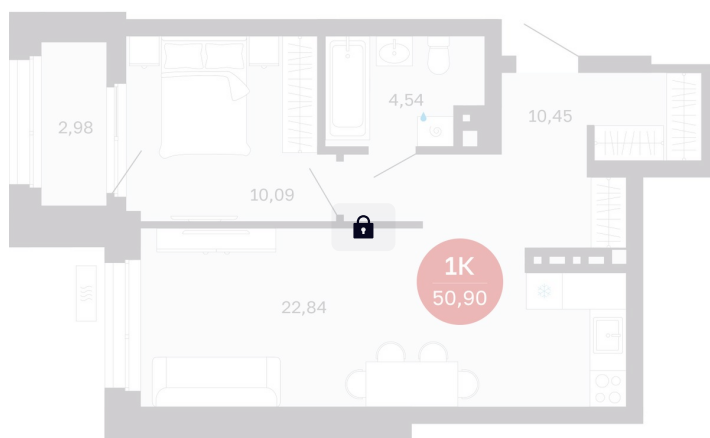

Номер: 65/С6

1 комнатная 50.9 м²

Отсканируйте QR-код
и смотрите на сайте
balance-
development.ru

7 740 000 руб.

В ипотеку от 31 618 руб.

Предчистовая отделка

Проект	Сибирская калина	Корпус	Дом 4
Этаж	7	Секция	6
Сдача	1 кв. 2029		

12.06.2026 19:16 (Мск)

Не является публичной офертой, цена может быть скорректирована.
Информация взята с сайта «balance-development.ru».

На генплане Дом 4

1 комнатная 50.9 м²

12.06.2026 19:16 (Мск)

Не является публичной офертой, цена может быть скорректирована.
Информация взята с сайта «balance-development.ru».