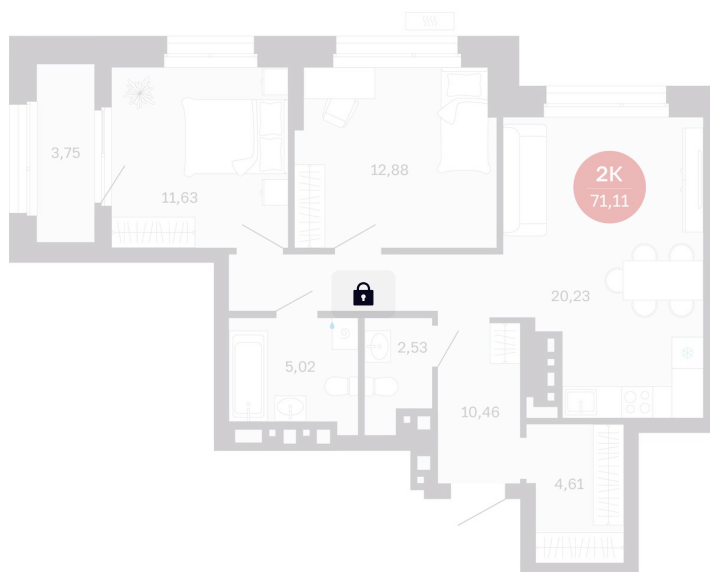

Номер: 160/С6

# 2 комнатная 71.11 м<sup>2</sup>

Отсканируйте QR-код  
и смотрите на сайте  
balance-  
development.ru

## 10 070 000 руб.

В ипотеку от 42 218 руб.

Предчистовая отделка

Проект	Сибирская калина	Корпус	Дом 4
Этаж	14	Секция	6
Сдача	1 кв. 2029		

12.06.2026 22:13 (Мск)

Не является публичной офертой, цена может быть скорректирована.  
Информация взята с сайта «balance-development.ru».

# На этаже 14

2 комнатная 71.11 м<sup>2</sup>