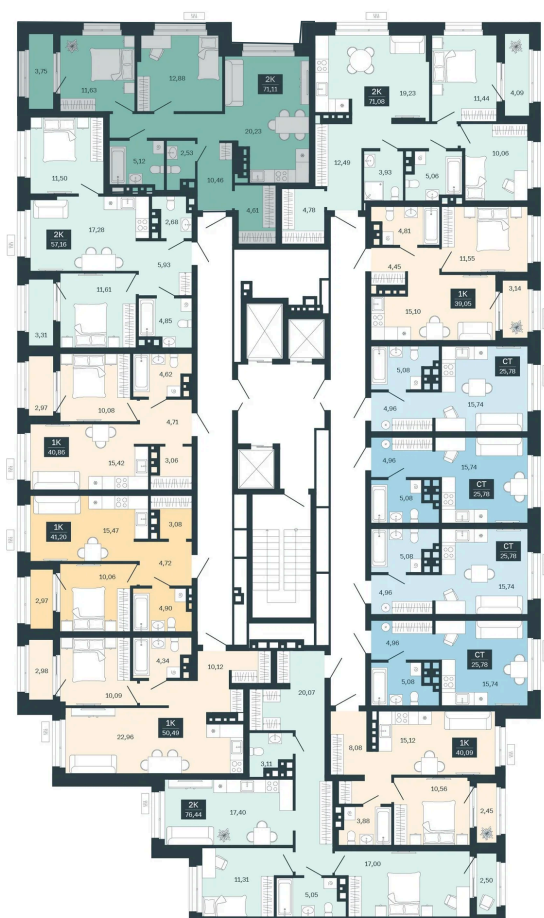

Номер: 160/С6

# 2 комнатная 71.11 м<sup>2</sup>

Отсканируйте QR-код  
и смотрите на сайте  
balance-  
development.ru

## 10 070 000 руб.

В ипотеку от 42 218 руб.

Предчистовая отделка

Проект	Сибирская калина	Корпус	Дом 4
Этаж	14	Секция	6
Сдача	1 кв. 2029		

12.06.2026 22:13 (Мск)

Не является публичной офертой, цена может быть скорректирована.  
Информация взята с сайта «balance-development.ru».

# На этаже 14

2 комнатная 71.11 м<sup>2</sup>