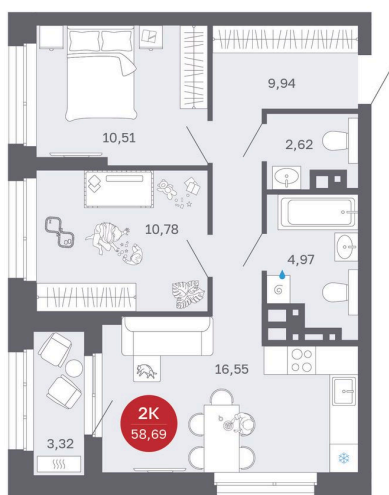

Номер: 145/С1

2 комнатная 58.69 м²

Отсканируйте QR-код
и смотрите на сайте
balance-
development.ru

~~10 030 000 руб.~~

8 580 000 руб.

Выгода июня до 30.06.2026

Предчистовая отделка

Проект	Сибирская калина	Корпус	Дом 1
Этаж	13	Секция	1
Сдача	2 кв. 2027		

12.06.2026 11:38 (Мск)

Не является публичной офертой, цена может быть скорректирована.
Информация взята с сайта «balance-development.ru».

На генплане Дом 1

2 комнатная 58.69 м²

12.06.2026 11:38 (Мск)

Не является публичной офертой, цена может быть скорректирована.
Информация взята с сайта «balance-development.ru».