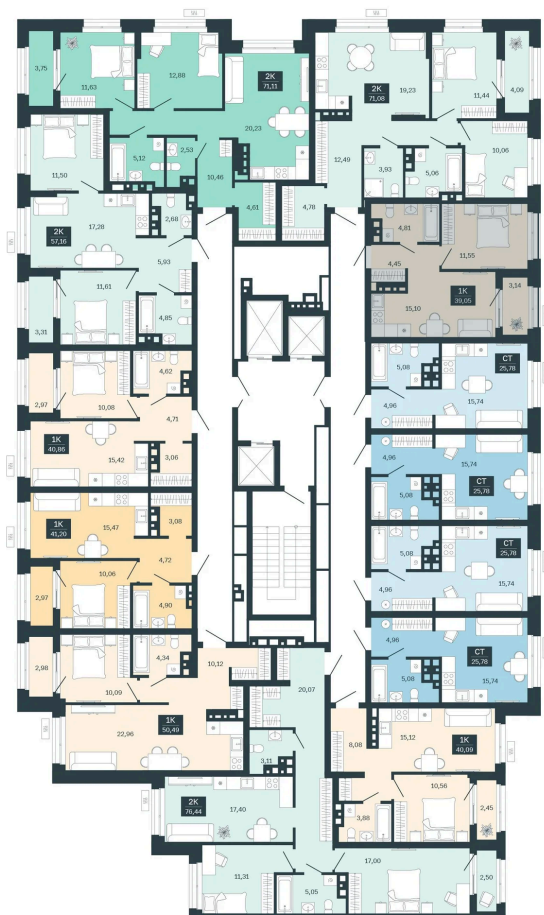

Номер: 227/С6

# 1 комнатная 39.05 м<sup>2</sup>

Отсканируйте QR-код  
и смотрите на сайте  
balance-  
development.ru

~~6 440 000 руб.~~

**6 440 000 руб.**

В ипотеку от 26 308 руб.

Рассрочка без переплат до 31.03.2028

Предчистовая отделка

Проект	Сибирская калина	Корпус	Дом 4
Этаж	19	Секция	6
Сдача	1 кв. 2029		

14.06.2026 11:16 (Мск)

Не является публичной офертой, цена может быть скорректирована.  
Информация взята с сайта «balance-development.ru».

# На этаже 19

1 комнатная 39.05 м<sup>2</sup>

14.06.2026 11:16 (Мск)

Не является публичной офертой, цена может быть скорректирована.  
Информация взята с сайта «balance-development.ru».