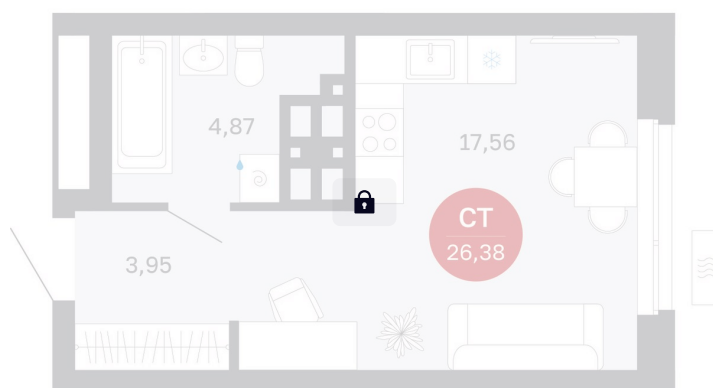

Номер: 434/С7

Студия 26.38 м²

Отсканируйте QR-код
и смотрите на сайте
balance-
development.ru

4 570 000 руб.

В ипотеку от 18 669 руб.

Предчистовая отделка

Проект	Сибирская калина	Корпус	Дом 4
Этаж	24	Секция	7
Сдача	1 кв. 2029		

14.06.2026 11:24 (Мск)

Не является публичной офертой, цена может быть скорректирована.
Информация взята с сайта «balance-development.ru».

На генплане Дом 4

Студия 26.38 м²

14.06.2026 11:24 (Мск)

Не является публичной офертой, цена может быть скорректирована.
Информация взята с сайта «balance-development.ru».