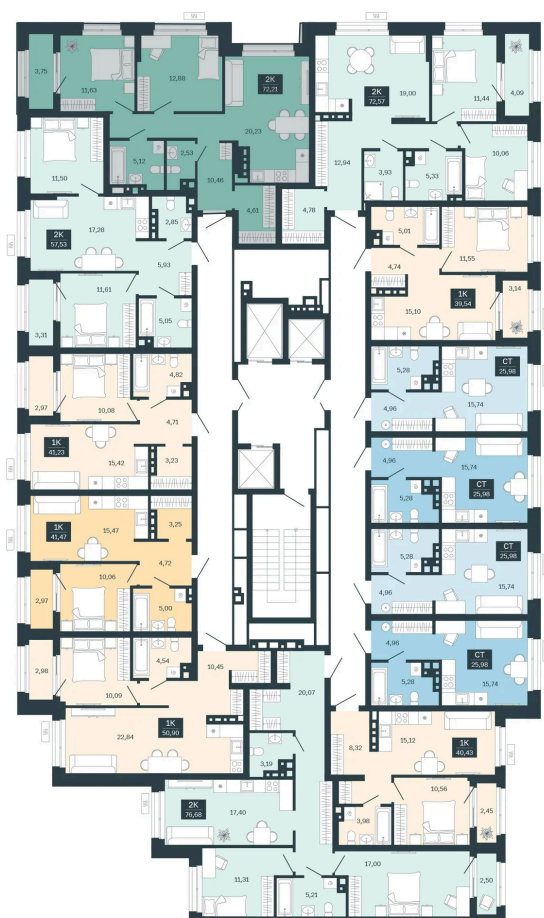

Номер: 82/С6

2 комнатная 71.21 м²

Отсканируйте QR-код
и смотрите на сайте
balance-
development.ru

Цена по запросу

Предчистовая отделка

Проект	Сибирская калина	Корпус	Дом 4
Этаж	8	Секция	6
Сдача	1 кв. 2029		

12.06.2026 16:42 (Мск)

Не является публичной офертой, цена может быть скорректирована.
Информация взята с сайта «balance-development.ru».

На этаже 8

2 комнатная 71.21 м²

12.06.2026 16:42 (Мск)

Не является публичной офертой, цена может быть скорректирована.
Информация взята с сайта «balance-development.ru».

На генплане Дом 4

2 комнатная 71.21 м²

12.06.2026 16:42 (Мск)

Не является публичной офертой, цена может быть скорректирована.
Информация взята с сайта «balance-development.ru».