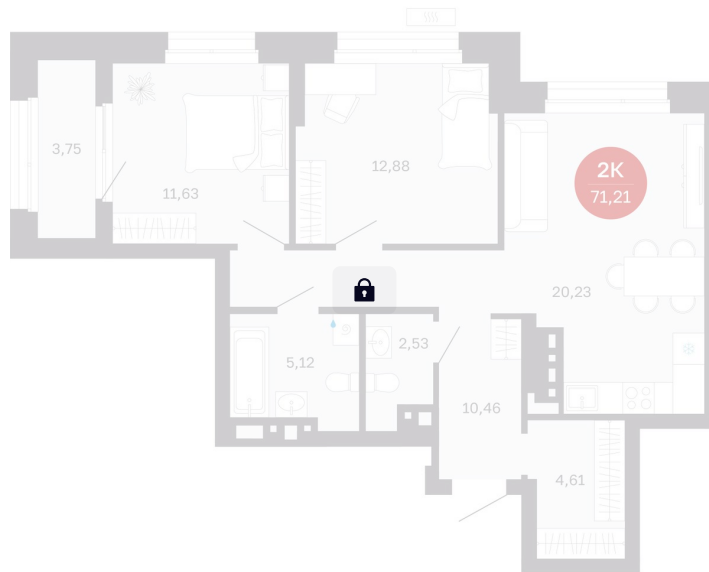

Номер: 82/С6

2 комнатная 71.21 м²

Отсканируйте QR-код
и смотрите на сайте
balance-
development.ru

Цена по запросу

Предчистовая отделка

Проект	Сибирская калина	Корпус	Дом 4
Этаж	8	Секция	6
Сдача	1 кв. 2029		

12.06.2026 16:42 (Мск)

Не является публичной офертой, цена может быть скорректирована.
Информация взята с сайта «balance-development.ru».

На этаже 8

2 комнатная 71.21 м²

12.06.2026 16:42 (Мск)

Не является публичной офертой, цена может быть скорректирована.
Информация взята с сайта «balance-development.ru».

На генплане Дом 4

2 комнатная 71.21 м²

12.06.2026 16:42 (Мск)

Не является публичной офертой, цена может быть скорректирована.
Информация взята с сайта «balance-development.ru».