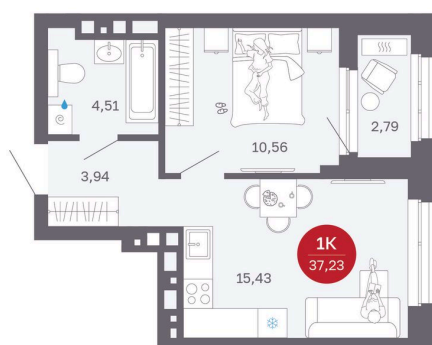

Номер: 310/С1

1 комнатная 37.23 м²

Отсканируйте QR-код
и смотрите на сайте
balance-
development.ru

~~7 090 000 руб.~~

6 730 000 руб.

В ипотеку от 27 493 руб.

Выгода июня до 30.06.2026

Предчистовая отделка

Проект	Сибирская калина	Корпус	Дом 1
Этаж	25	Секция	1
Сдача	2 кв. 2027		

12.06.2026 15:38 (Мск)

Не является публичной офертой, цена может быть скорректирована.
Информация взята с сайта «balance-development.ru».

На генплане Дом 1

1 комнатная 37.23 м²

12.06.2026 15:38 (Мск)

Не является публичной офертой, цена может быть скорректирована.
Информация взята с сайта «balance-development.ru».