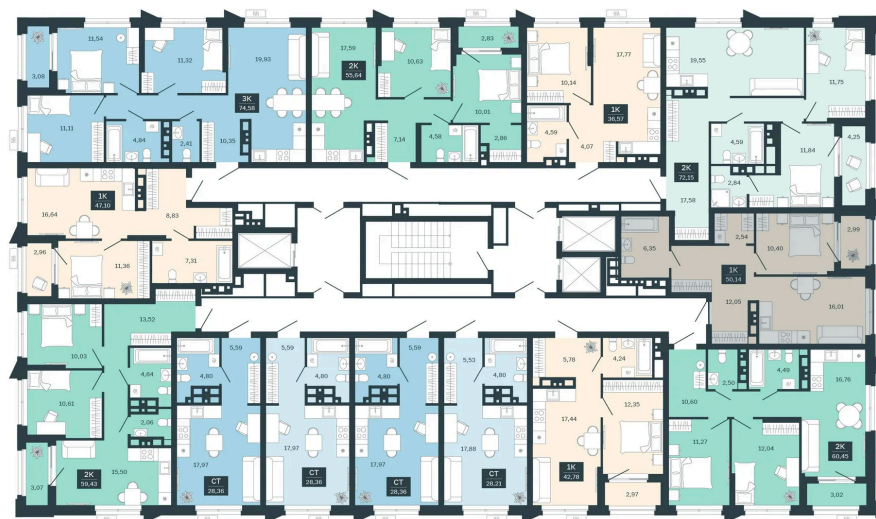

Номер: 240/C5

1 комнатная 50.14 м²

Отсканируйте QR-код
и смотрите на сайте
balance-
development.ru

7 020 000 руб.

Выгода июня до 30.06.2026

Рассрочка без переплат до 31.03.2028

Предчистовая отделка

Проект	Сибирская калина	Корпус	Дом 3
Этаж	20	Секция	5
Сдача	1 кв. 2029		

12.06.2026 17:55 (Мск)

Не является публичной офертой, цена может быть скорректирована.
Информация взята с сайта «balance-development.ru».

На этаже 20

1 комнатная 50.14 м²

12.06.2026 17:55 (Мск)

Не является публичной офертой, цена может быть скорректирована.
Информация взята с сайта «balance-development.ru».

На генплане Дом 3

1 комнатная 50.14 м²

12.06.2026 17:55 (Мск)

Не является публичной офертой, цена может быть скорректирована.
Информация взята с сайта «balance-development.ru».