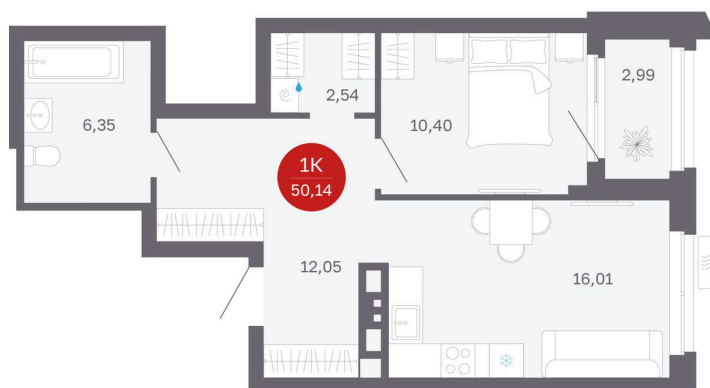

Номер: 240/C5

1 комнатная 50.14 м²

Отсканируйте QR-код
и смотрите на сайте
balance-
development.ru

7 020 000 руб.

Выгода июня до 30.06.2026

Рассрочка без переплат до 31.03.2028

Предчистовая отделка

Проект	Сибирская калина	Корпус	Дом 3
Этаж	20	Секция	5
Сдача	1 кв. 2029		

12.06.2026 17:55 (Мск)

Не является публичной офертой, цена может быть скорректирована.
Информация взята с сайта «balance-development.ru».

На этаже 20

1 комнатная 50.14 м²

12.06.2026 17:55 (Мск)

Не является публичной офертой, цена может быть скорректирована.
Информация взята с сайта «balance-development.ru».

На генплане Дом 3

1 комнатная 50.14 м²

12.06.2026 17:55 (Мск)

Не является публичной офертой, цена может быть скорректирована.
Информация взята с сайта «balance-development.ru».