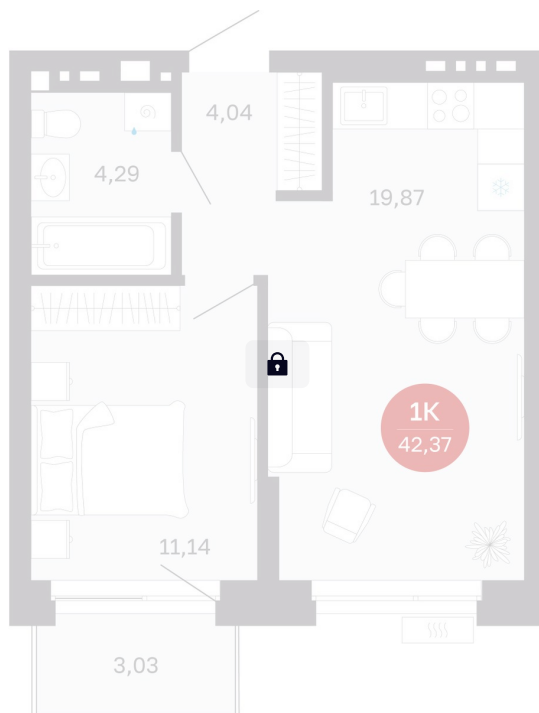

Номер: 502/C9

1 комнатная 42.37 м²

Отсканируйте QR-код
и смотрите на сайте
balance-
development.ru

Цена по запросу

Предчистовая отделка

Проект	Сибирская калина	Корпус	Дом 4
Этаж	4	Секция	9
Сдача	1 кв. 2029		

12.06.2026 17:54 (Мск)

Не является публичной офертой, цена может быть скорректирована.
Информация взята с сайта «balance-development.ru».

На генплане Дом 4

1 комнатная 42.37 м²

12.06.2026 17:54 (Мск)

Не является публичной офертой, цена может быть скорректирована.
Информация взята с сайта «balance-development.ru».