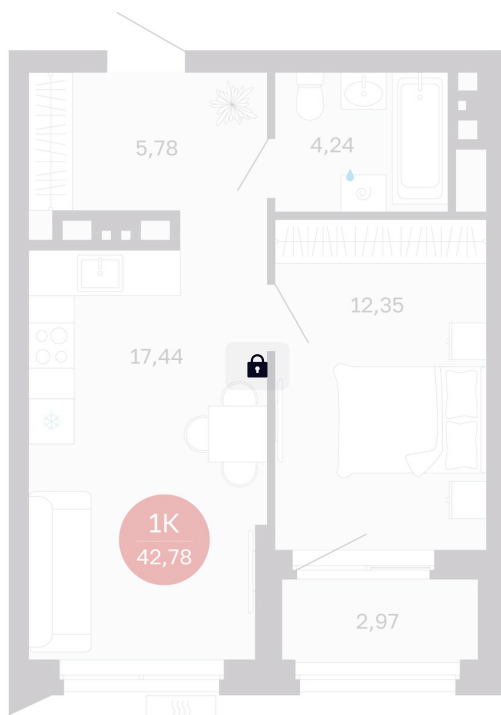

Номер: 203/C5

1 комнатная 42.78 м²

Отсканируйте QR-код
и смотрите на сайте
balance-
development.ru

Цена по запросу

Предчистовая отделка

Проект	Сибирская калина	Корпус	Дом 3
Этаж	17	Секция	5
Сдача	1 кв. 2029		

12.06.2026 09:05 (Мск)

Не является публичной офертой, цена может быть скорректирована.
Информация взята с сайта «balance-development.ru».

На этаже 17

1 комнатная 42.78 м²

12.06.2026 09:05 (Мск)

Не является публичной офертой, цена может быть скорректирована.
Информация взята с сайта «balance-development.ru».

На генплане Дом 3

1 комнатная 42.78 м²

12.06.2026 09:05 (Мск)

Не является публичной офертой, цена может быть скорректирована.
Информация взята с сайта «balance-development.ru».