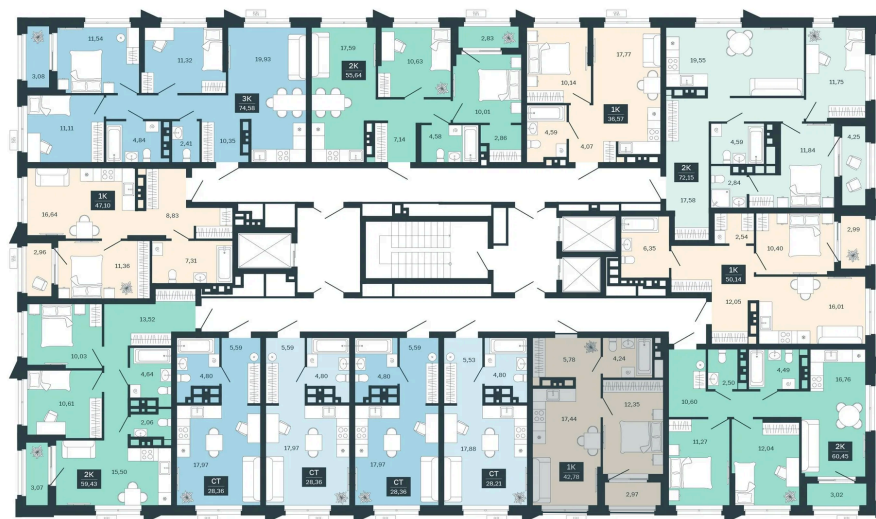

Номер: 203/C5

1 комнатная 42.78 м²

Отсканируйте QR-код
и смотрите на сайте
balance-
development.ru

Цена по запросу

Предчистовая отделка

Проект	Сибирская калина	Корпус	Дом 3
Этаж	17	Секция	5
Сдача	1 кв. 2029		

12.06.2026 09:05 (Мск)

Не является публичной офертой, цена может быть скорректирована.
Информация взята с сайта «balance-development.ru».

На этаже 17

1 комнатная 42.78 м²

12.06.2026 09:05 (Мск)

Не является публичной офертой, цена может быть скорректирована.
Информация взята с сайта «balance-development.ru».

На генплане Дом 3

1 комнатная 42.78 м²

12.06.2026 09:05 (Мск)

Не является публичной офертой, цена может быть скорректирована.
Информация взята с сайта «balance-development.ru».