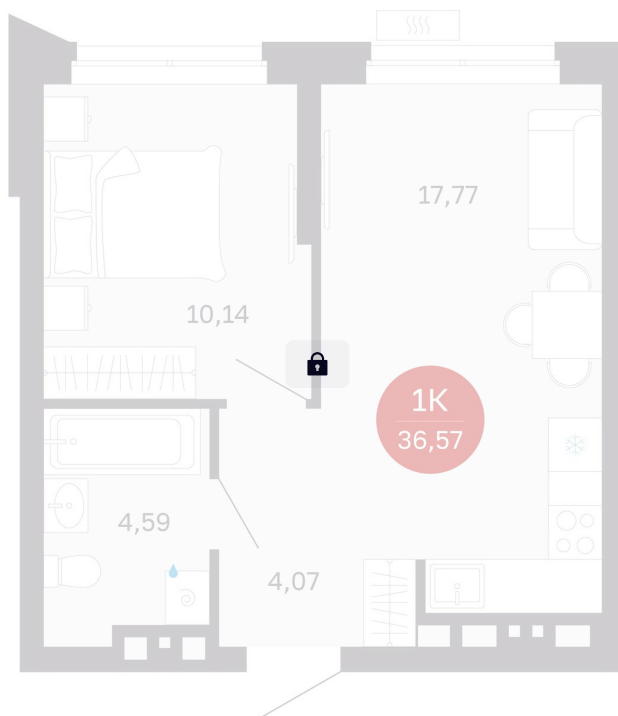

# 1 комнатная 36.57 м<sup>2</sup>

Отсканируйте QR-код  
и смотрите на сайте  
balance-  
development.ru

## Цена по запросу

Предчистовая отделка

Проект	Сибирская калина	Корпус	Дом 3
Этаж	21	Секция	5
Сдача	1 кв. 2029		

14.06.2026 11:21 (Мск)

Не является публичной офертой, цена может быть скорректирована.  
Информация взята с сайта «balance-development.ru».

# На этаже 21

1 комнатная 36.57 м<sup>2</sup>

14.06.2026 11:21 (Мск)

Не является публичной офертой, цена может быть скорректирована.  
Информация взята с сайта «balance-development.ru».