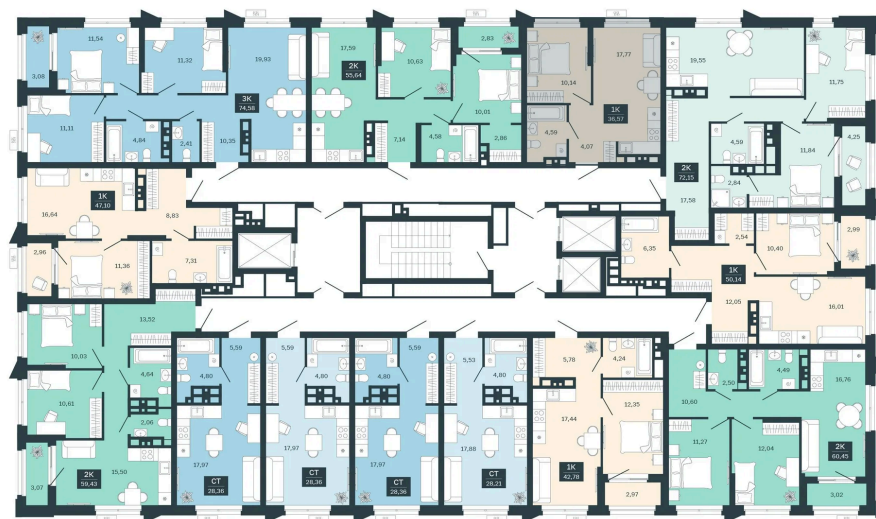

# 1 комнатная 36.57 м<sup>2</sup>

Отсканируйте QR-код  
и смотрите на сайте  
balance-  
development.ru

## Цена по запросу

Предчистовая отделка

Проект	Сибирская калина	Корпус	Дом 3
Этаж	21	Секция	5
Сдача	1 кв. 2029		

14.06.2026 11:21 (Мск)

Не является публичной офертой, цена может быть скорректирована.  
Информация взята с сайта «balance-development.ru».

# На этаже 21

1 комнатная 36.57 м<sup>2</sup>

14.06.2026 11:21 (Мск)

Не является публичной офертой, цена может быть скорректирована.  
Информация взята с сайта «balance-development.ru».

# На генплане Дом 3

1 комнатная 36.57 м<sup>2</sup>

14.06.2026 11:21 (Мск)

Не является публичной офертой, цена может быть скорректирована.  
Информация взята с сайта «balance-development.ru».