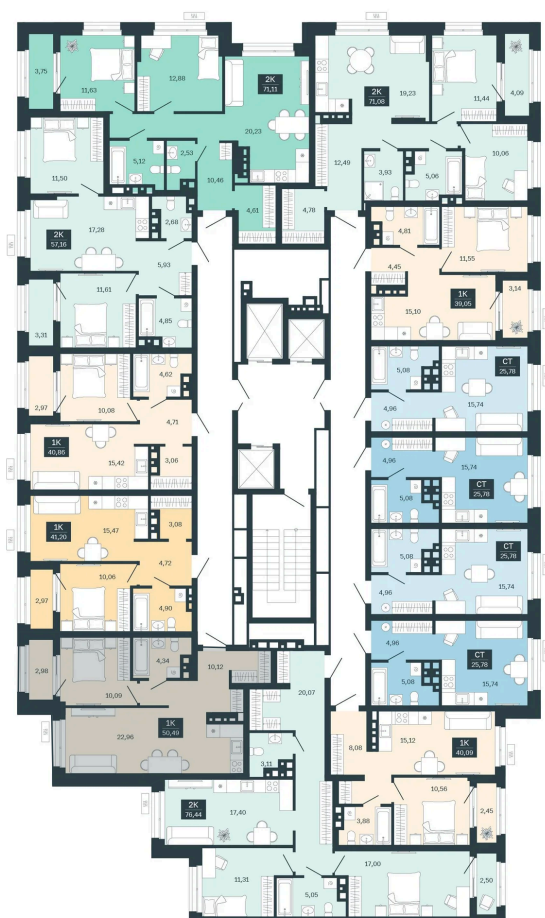

Номер: 221/С6

# 1 комнатная 50.49 м<sup>2</sup>

Отсканируйте QR-код  
и смотрите на сайте  
balance-  
development.ru

~~8 130 000 руб.~~

**8 130 000 руб.**

В ипотеку от 33 212 руб.

Рассрочка без переплат до 31.03.2028

Предчистовая отделка

Проект	Сибирская калина	Корпус	Дом 4
Этаж	19	Секция	6
Сдача	1 кв. 2029		

12.06.2026 16:34 (Мск)

Не является публичной офертой, цена может быть скорректирована.  
Информация взята с сайта «balance-development.ru».

# На этаже 19

1 комнатная 50.49 м<sup>2</sup>

12.06.2026 16:34 (Мск)

Не является публичной офертой, цена может быть скорректирована.  
Информация взята с сайта «balance-development.ru».