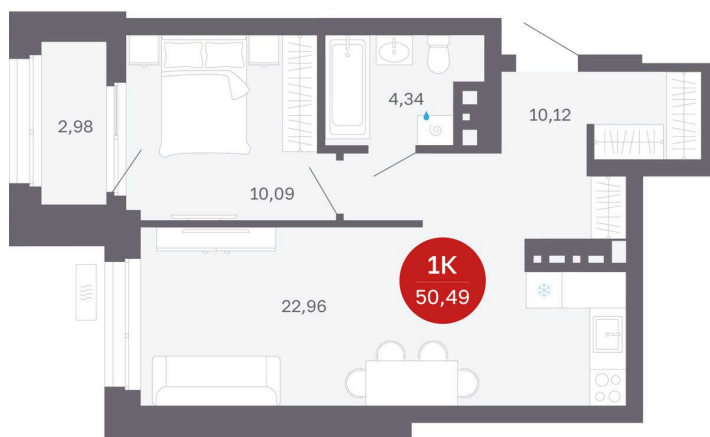

# 1 комнатная 50.49 м<sup>2</sup>

Отсканируйте QR-код  
и смотрите на сайте  
balance-  
development.ru

~~8 130 000 руб.~~

**8 130 000 руб.**

В ипотеку от 33 212 руб.

Рассрочка без переплат до 31.03.2028

Предчистовая отделка

Проект	Сибирская калина	Корпус	Дом 4
Этаж	19	Секция	6
Сдача	1 кв. 2029		

12.06.2026 16:34 (Мск)

Не является публичной офертой, цена может быть скорректирована.  
Информация взята с сайта «balance-development.ru».

# На этаже 19

1 комнатная 50.49 м<sup>2</sup>

12.06.2026 16:34 (Мск)

Не является публичной офертой, цена может быть скорректирована.  
Информация взята с сайта «balance-development.ru».

# На генплане Дом 4

1 комнатная 50.49 м<sup>2</sup>

12.06.2026 16:34 (Мск)

Не является публичной офертой, цена может быть скорректирована.  
Информация взята с сайта «balance-development.ru».