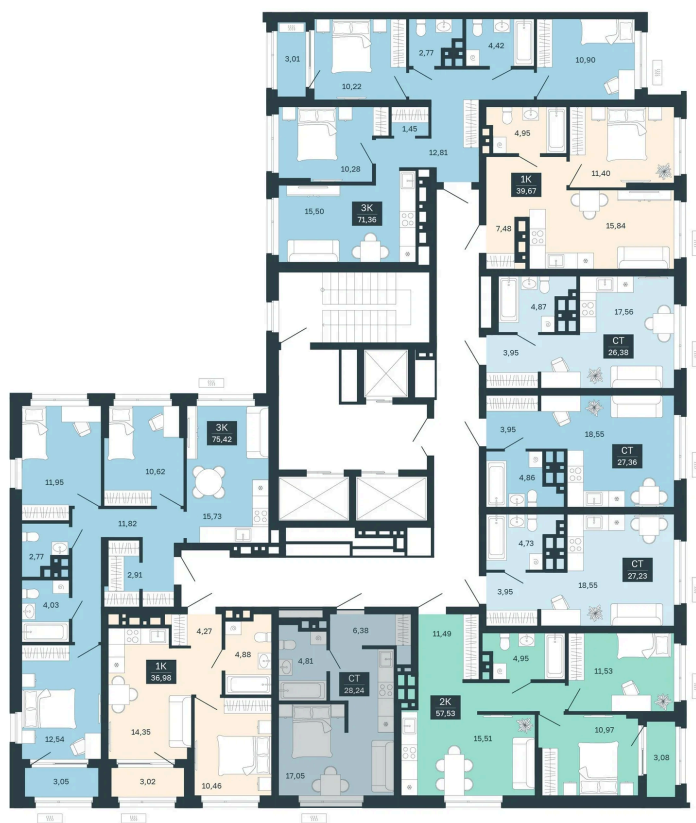

Номер: 393/С7

Студия 28.24 м²

Отсканируйте QR-код
и смотрите на сайте
balance-
development.ru

Цена по запросу

Предчистовая отделка

Проект	Сибирская калина	Корпус	Дом 4
Этаж	19	Секция	7
Сдача	1 кв. 2029		

12.06.2026 20:15 (Мск)

Не является публичной офертой, цена может быть скорректирована.
Информация взята с сайта «balance-development.ru».

На этаже 19

Студия 28.24 м²

12.06.2026 20:15 (Мск)

Не является публичной офертой, цена может быть скорректирована.
Информация взята с сайта «balance-development.ru».

На генплане Дом 4

Студия 28.24 м²

12.06.2026 20:15 (Мск)

Не является публичной офертой, цена может быть скорректирована.
Информация взята с сайта «balance-development.ru».