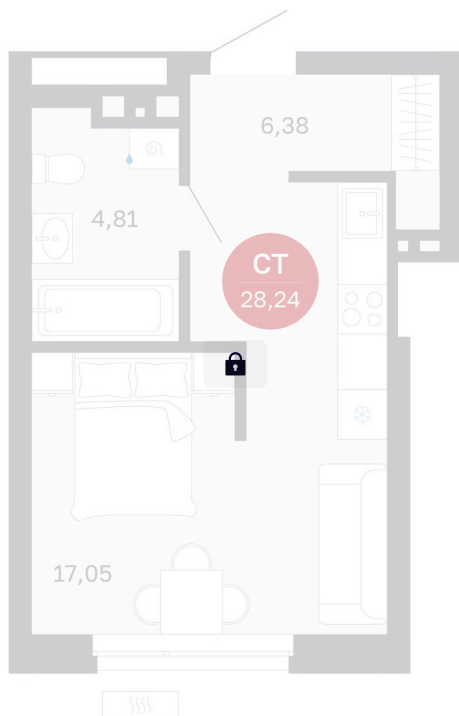

Номер: 393/С7

Студия 28.24 м²

Отсканируйте QR-код
и смотрите на сайте
balance-
development.ru

Цена по запросу

Предчистовая отделка

Проект	Сибирская калина	Корпус	Дом 4
Этаж	19	Секция	7
Сдача	1 кв. 2029		

12.06.2026 20:15 (Мск)

Не является публичной офертой, цена может быть скорректирована.
Информация взята с сайта «balance-development.ru».

На этаже 19

Студия 28.24 м²

12.06.2026 20:15 (Мск)

Не является публичной офертой, цена может быть скорректирована.
Информация взята с сайта «balance-development.ru».

На генплане Дом 4

Студия 28.24 м²

12.06.2026 20:15 (Мск)

Не является публичной офертой, цена может быть скорректирована.
Информация взята с сайта «balance-development.ru».