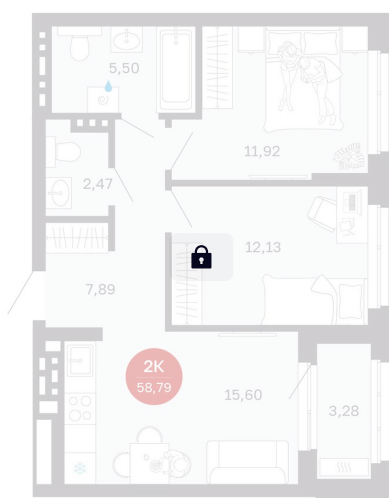

Номер: 72/С3

2 комнатная 58.79 м²

Отсканируйте QR-код
и смотрите на сайте
balance-
development.ru

Цена по запросу

Предчистовая отделка

Проект	Сибирская калина	Корпус	Дом 2
Этаж	4	Секция	3
Сдача	2 кв. 2027		

12.06.2026 13:55 (Мск)

Не является публичной офертой, цена может быть скорректирована.
Информация взята с сайта «balance-development.ru».

На этаже 4

2 комнатная 58.79 м²

12.06.2026 13:55 (Мск)

Не является публичной офертой, цена может быть скорректирована.
Информация взята с сайта «balance-development.ru».