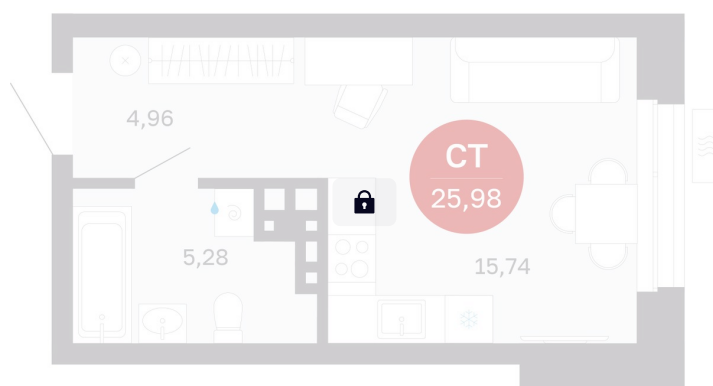

Номер: 125/С6

## 3 740 000 руб.

В ипотеку от 15 278 руб.

Предчистовая отделка

Проект	Сибирская калина	Корпус	Дом 4
Этаж	11	Секция	6
Сдача	1 кв. 2029		

12.06.2026 22:12 (Мск)

Не является публичной офертой, цена может быть скорректирована.  
Информация взята с сайта «balance-development.ru».