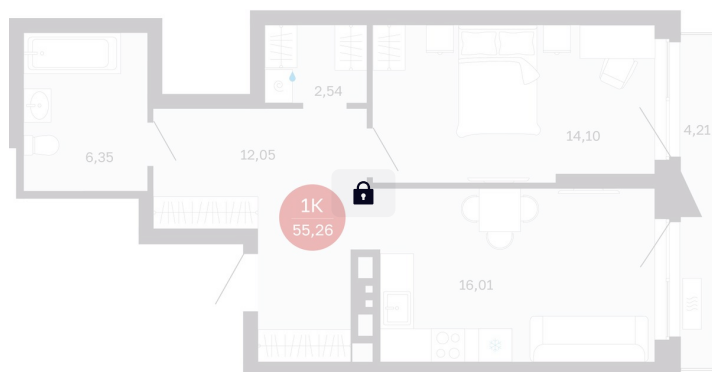

Номер: 266/C5

1 комнатная 51.05 м²

Отсканируйте QR-код
и смотрите на сайте
balance-
development.ru

8 330 000 руб.

В ипотеку от 34 029 руб.

Предчистовая отделка

Проект	Сибирская калина	Корпус	Дом 3
Этаж	22	Секция	5
Сдача	1 кв. 2029		

12.06.2026 13:54 (Мск)

Не является публичной офертой, цена может быть скорректирована.
Информация взята с сайта «balance-development.ru».

На этаже 22

1 комнатная 51.05 м²

12.06.2026 13:54 (Мск)

Не является публичной офертой, цена может быть скорректирована.
Информация взята с сайта «balance-development.ru».

На генплане Дом 3

1 комнатная 51.05 м²

12.06.2026 13:54 (Мск)

Не является публичной офертой, цена может быть скорректирована.
Информация взята с сайта «balance-development.ru».