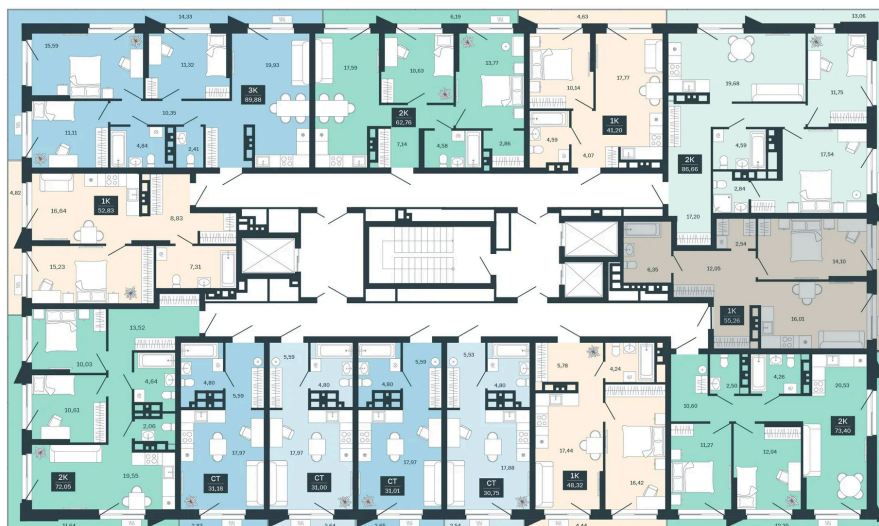

Номер: 266/C5

1 комнатная 51.05 м²

Отсканируйте QR-код
и смотрите на сайте
balance-
development.ru

8 330 000 руб.

В ипотеку от 34 029 руб.

Предчистовая отделка

Проект	Сибирская калина	Корпус	Дом 3
Этаж	22	Секция	5
Сдача	1 кв. 2029		

12.06.2026 13:54 (Мск)

Не является публичной офертой, цена может быть скорректирована.
Информация взята с сайта «balance-development.ru».

На этаже 22

1 комнатная 51.05 м²

12.06.2026 13:54 (Мск)

Не является публичной офертой, цена может быть скорректирована.
Информация взята с сайта «balance-development.ru».

На генплане Дом 3

1 комнатная 51.05 м²

12.06.2026 13:54 (Мск)

Не является публичной офертой, цена может быть скорректирована.
Информация взята с сайта «balance-development.ru».