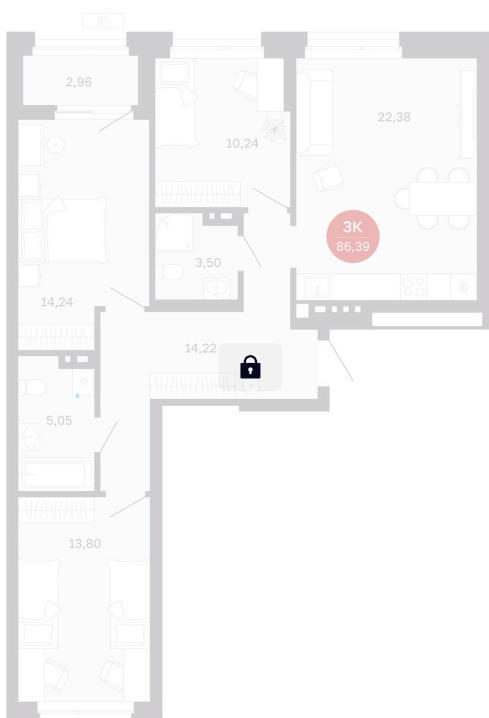

# 3 комнатная 86.39 м<sup>2</sup>

Отсканируйте QR-код  
и смотрите на сайте  
[balance-development.ru](https://balance-development.ru)

## Цена по запросу

Предчистовая отделка

Проект	Сибирская калина	Корпус	Дом 4
Этаж	8	Секция	8
Сдача	1 кв. 2029		

12.06.2026 11:34 (Мск)

Не является публичной офертой, цена может быть скорректирована.  
Информация взята с сайта «balance-development.ru».