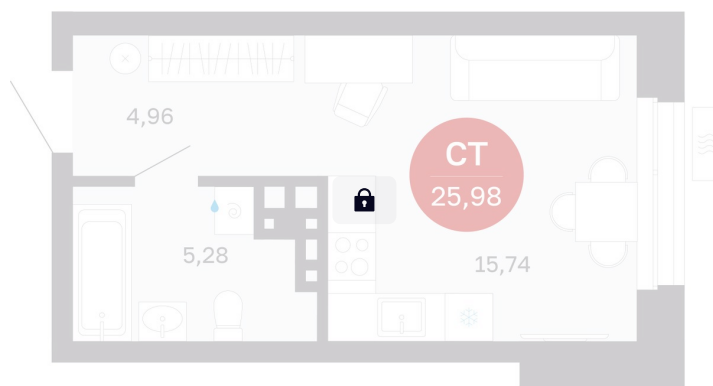

Номер: 112/С6

Студия 25.98 м²

Отсканируйте QR-код
и смотрите на сайте
balance-
development.ru

4 340 000 руб.

В ипотеку от 17 729 руб.

Предчистовая отделка

Проект	Сибирская калина	Корпус	Дом 4
Этаж	10	Секция	6
Сдача	1 кв. 2029		

12.06.2026 20:43 (Мск)

Не является публичной офертой, цена может быть скорректирована.
Информация взята с сайта «balance-development.ru».

На этаже 10

Студия 25.98 м²

12.06.2026 20:43 (Мск)

Не является публичной офертой, цена может быть скорректирована.
Информация взята с сайта «balance-development.ru».

На генплане Дом 4

Студия 25.98 м²

12.06.2026 20:43 (Мск)

Не является публичной офертой, цена может быть скорректирована.
Информация взята с сайта «balance-development.ru».