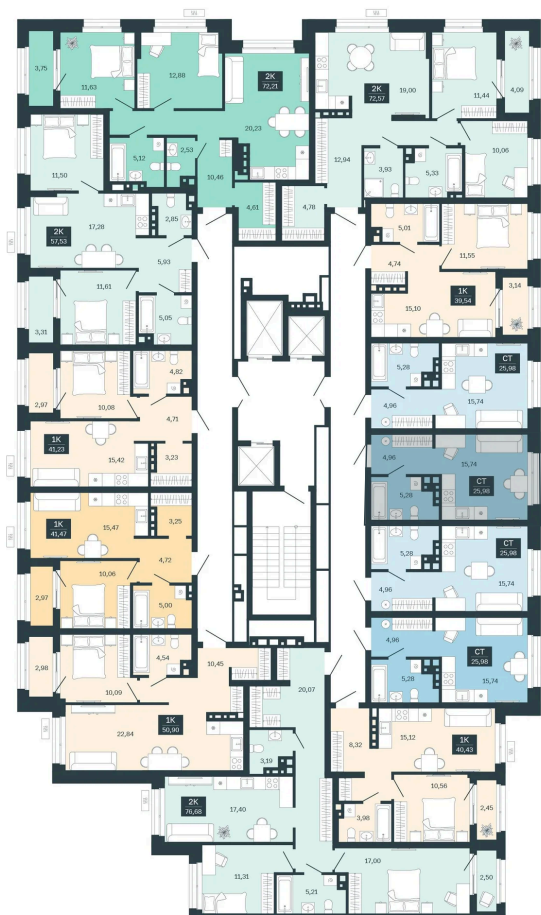

Номер: 112/С6

Студия 25.98 м²

Отсканируйте QR-код
и смотрите на сайте
balance-
development.ru

4 340 000 руб.

В ипотеку от 17 729 руб.

Предчистовая отделка

Проект	Сибирская калина	Корпус	Дом 4
Этаж	10	Секция	6
Сдача	1 кв. 2029		

12.06.2026 20:43 (Мск)

Не является публичной офертой, цена может быть скорректирована.
Информация взята с сайта «balance-development.ru».

На этаже 10

Студия 25.98 м²

12.06.2026 20:43 (Мск)

Не является публичной офертой, цена может быть скорректирована.
Информация взята с сайта «balance-development.ru».

На генплане Дом 4

Студия 25.98 м²

12.06.2026 20:43 (Мск)

Не является публичной офертой, цена может быть скорректирована.
Информация взята с сайта «balance-development.ru».