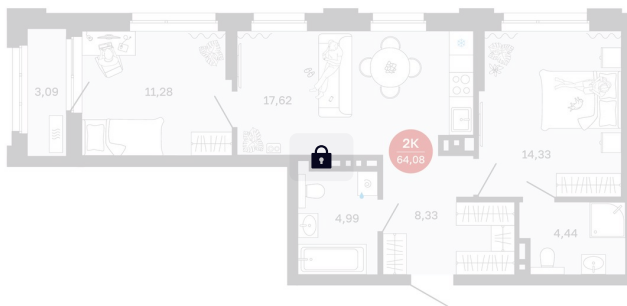

Номер: 56/C2

2 комнатная 64.08 м²

Отсканируйте QR-код
и смотрите на сайте
balance-
development.ru

11 290 000 руб.

В ипотеку от 47 332 руб.

Предчистовая отделка

Проект	Сибирская калина	Корпус	Дом 2
Этаж	9	Секция	2
Сдача	2 кв. 2027		

12.06.2026 20:55 (Мск)

Не является публичной офертой, цена может быть скорректирована.
Информация взята с сайта «balance-development.ru».

На этаже 9

2 комнатная 64.08 м²

12.06.2026 20:55 (Мск)

Не является публичной офертой, цена может быть скорректирована.
Информация взята с сайта «balance-development.ru».

На генплане Дом 2

2 комнатная 64.08 м²

12.06.2026 20:55 (Мск)

Не является публичной офертой, цена может быть скорректирована.
Информация взята с сайта «balance-development.ru».