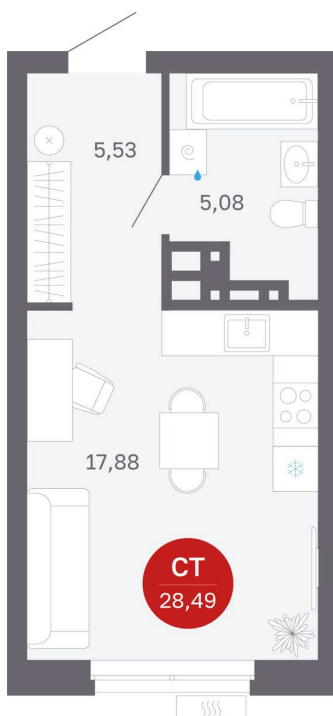

# Студия 28.49 м<sup>2</sup>

Отсканируйте QR-код  
и смотрите на сайте  
balance-  
development.ru

~~4 750 000 руб.~~

**4 750 000 руб.**

В ипотеку от 19 404 руб.

Предчистовая отделка

Проект	Сибирская калина	Корпус	Дом 3
Этаж	13	Секция	5
Сдача	1 кв. 2029		

# На этаже 13

Студия 28.49 м<sup>2</sup>

12.06.2026 17:58 (Мск)

Не является публичной офертой, цена может быть скорректирована.  
Информация взята с сайта «balance-development.ru».