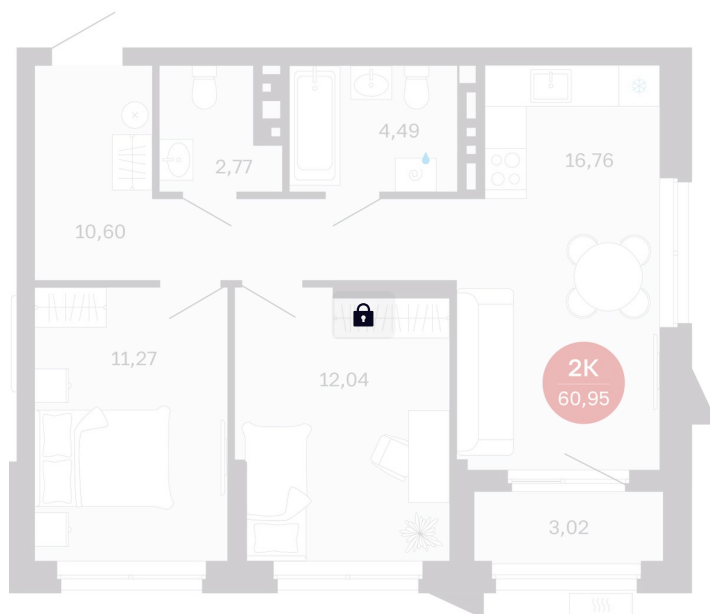

Номер: 137/C5

2 комнатная 60.95 м²

Отсканируйте QR-код
и смотрите на сайте
balance-
development.ru

Цена по запросу

Предчистовая отделка

Проект	Сибирская калина	Корпус	Дом 3
Этаж	12	Секция	5
Сдача	1 кв. 2029		

14.06.2026 11:25 (Мск)

Не является публичной офертой, цена может быть скорректирована.
Информация взята с сайта «balance-development.ru».

На этаже 12

2 комнатная 60.95 м²

14.06.2026 11:25 (Мск)

Не является публичной офертой, цена может быть скорректирована.
Информация взята с сайта «balance-development.ru».

На генплане Дом 3

2 комнатная 60.95 м²

14.06.2026 11:25 (Мск)

Не является публичной офертой, цена может быть скорректирована.
Информация взята с сайта «balance-development.ru».