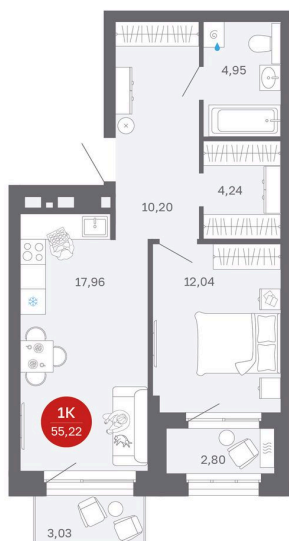

Номер: 53/С1

1 комнатная 55.22 м²

Отсканируйте QR-код
и смотрите на сайте
balance-
development.ru

~~8 850 000 руб.~~

8 100 000 руб.

В ипотеку от 33 089 руб.

Выгода июня до 30.06.2026

Предчистовая отделка

Проект	Сибирская калина	Корпус	Дом 1
Этаж	6	Секция	1
Сдача	2 кв. 2027		

12.06.2026 15:18 (Мск)

Не является публичной офертой, цена может быть скорректирована.
Информация взята с сайта «balance-development.ru».

На генплане Дом 1

1 комнатная 55.22 м²

12.06.2026 15:18 (Мск)

Не является публичной офертой, цена может быть скорректирована.
Информация взята с сайта «balance-development.ru».