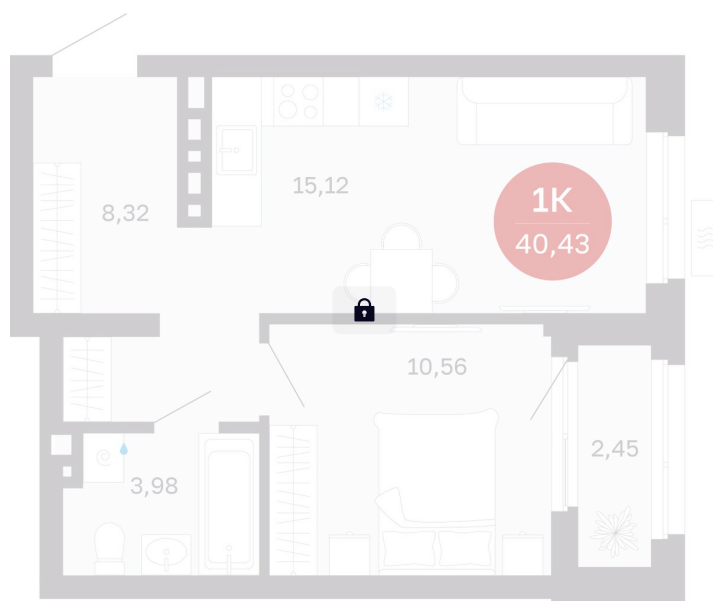

Номер: 115/С6

1 комнатная 40.43 м²

Отсканируйте QR-код
и смотрите на сайте
balance-
development.ru

6 360 000 руб.

В ипотеку от 25 981 руб.

Предчистовая отделка

Проект	Сибирская калина	Корпус	Дом 4
Этаж	10	Секция	6
Сдача	1 кв. 2029		

12.06.2026 18:59 (Мск)

Не является публичной офертой, цена может быть скорректирована.
Информация взята с сайта «balance-development.ru».

На генплане Дом 4

1 комнатная 40.43 м²

12.06.2026 18:59 (Мск)

Не является публичной офертой, цена может быть скорректирована.
Информация взята с сайта «balance-development.ru».