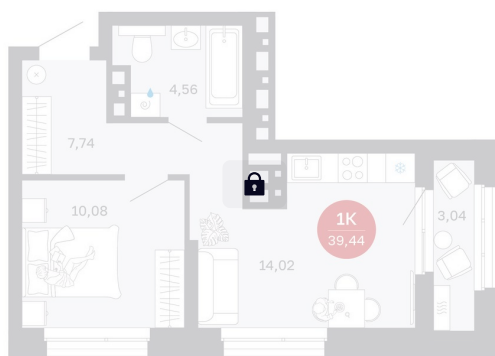

# 1 комнатная 39.44 м<sup>2</sup>

Отсканируйте QR-код  
и смотрите на сайте  
balance-  
development.ru

## 6 810 000 руб.

В ипотеку от 27 819 руб.

Предчистовая отделка

Проект	Сибирская калина	Корпус	Дом 1
Этаж	16	Секция	1
Сдача	2 кв. 2027		

12.06.2026 19:29 (Мск)

Не является публичной офертой, цена может быть скорректирована.  
Информация взята с сайта «balance-development.ru».