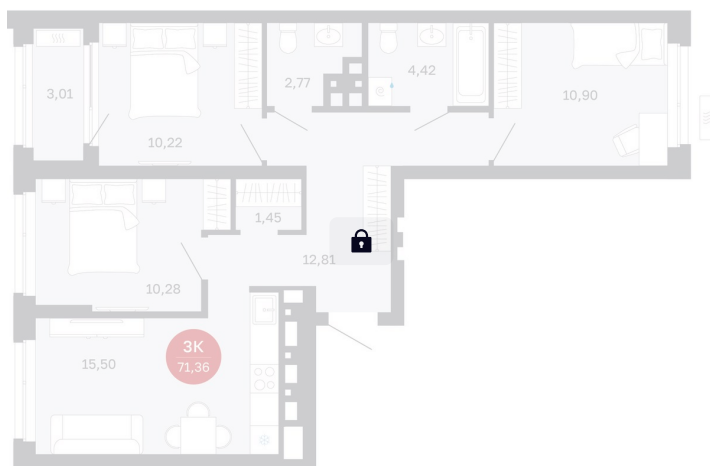

Номер: 449/С7

3 комнатная 75.42 м²

Отсканируйте QR-код
и смотрите на сайте
balance-
development.ru

Цена по запросу

Предчистовая отделка

Проект	Сибирская калина	Корпус	Дом 4
Этаж	25	Секция	7
Сдача	1 кв. 2029		

12.06.2026 15:39 (Мск)

Не является публичной офертой, цена может быть скорректирована.
Информация взята с сайта «balance-development.ru».

На этаже 25

3 комнатная 75.42 м²

12.06.2026 15:39 (Мск)

Не является публичной офертой, цена может быть скорректирована.
Информация взята с сайта «balance-development.ru».

На генплане Дом 4

3 комнатная 75.42 м²

12.06.2026 15:39 (Мск)

Не является публичной офертой, цена может быть скорректирована.
Информация взята с сайта «balance-development.ru».