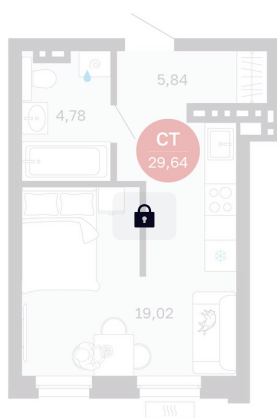

# Студия 29.64 м<sup>2</sup>

Отсканируйте QR-код  
и смотрите на сайте  
balance-  
development.ru

## 6 350 000 руб.

В ипотеку от 25 940 руб.

Предчистовая отделка

Проект	Сибирская калина	Корпус	Дом 2
Этаж	9	Секция	3
Сдача	2 кв. 2027		

12.06.2026 16:41 (Мск)

Не является публичной офертой, цена может быть скорректирована.  
Информация взята с сайта «balance-development.ru».