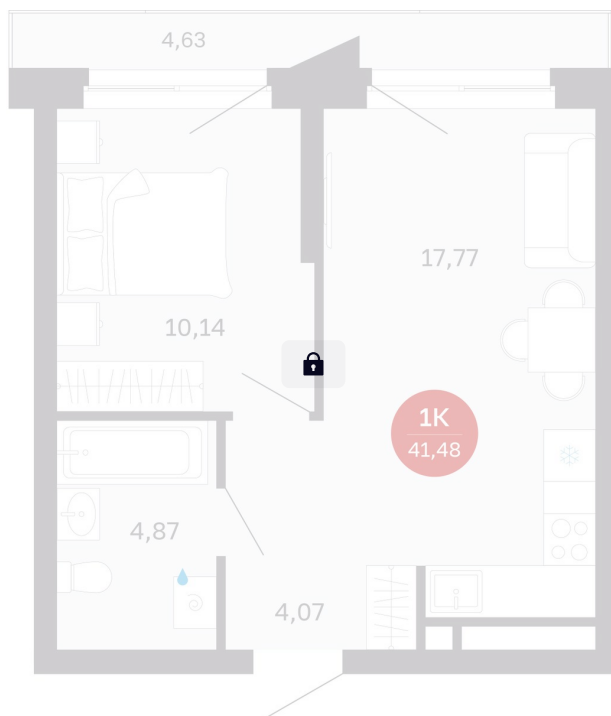

Номер: 4/С5

1 комнатная 36.85 м²

Отсканируйте QR-код
и смотрите на сайте
balance-
development.ru

6 410 000 руб.

В ипотеку от 26 185 руб.

Предчистовая отделка

Проект	Сибирская калина	Корпус	Дом 3
Этаж	2	Секция	5
Сдача	1 кв. 2029		

12.06.2026 12:53 (Мск)

Не является публичной офертой, цена может быть скорректирована.
Информация взята с сайта «balance-development.ru».

На этаже 2

1 комнатная 36.85 м²

12.06.2026 12:53 (Мск)

Не является публичной офертой, цена может быть скорректирована.
Информация взята с сайта «balance-development.ru».

На генплане Дом 3

1 комнатная 36.85 м²

12.06.2026 12:53 (Мск)

Не является публичной офертой, цена может быть скорректирована.
Информация взята с сайта «balance-development.ru».