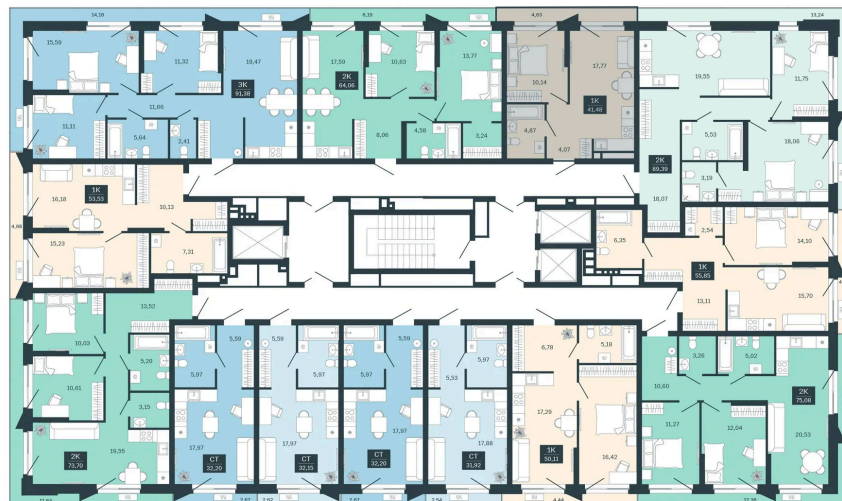

Номер: 4/С5

1 комнатная 36.85 м²

Отсканируйте QR-код
и смотрите на сайте
balance-
development.ru

6 410 000 руб.

В ипотеку от 26 185 руб.

Предчистовая отделка

Проект	Сибирская калина	Корпус	Дом 3
Этаж	2	Секция	5
Сдача	1 кв. 2029		

12.06.2026 12:53 (Мск)

Не является публичной офертой, цена может быть скорректирована.
Информация взята с сайта «balance-development.ru».

На этаже 2

1 комнатная 36.85 м²

12.06.2026 12:53 (Мск)

Не является публичной офертой, цена может быть скорректирована.
Информация взята с сайта «balance-development.ru».

На генплане Дом 3

1 комнатная 36.85 м²

12.06.2026 12:53 (Мск)

Не является публичной офертой, цена может быть скорректирована.
Информация взята с сайта «balance-development.ru».