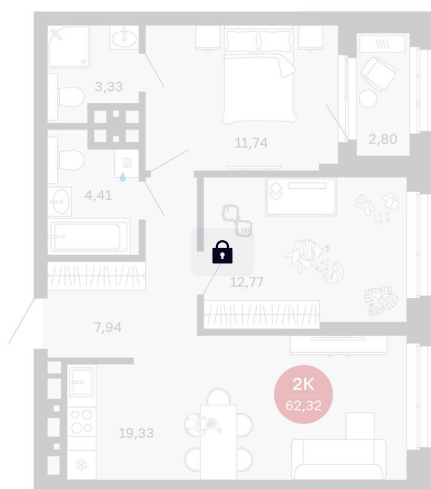

Номер: 282/С1

# 2 комнатная 62.32 м<sup>2</sup>

Отсканируйте QR-код  
и смотрите на сайте  
balance-  
development.ru

## Цена по запросу

Предчистовая отделка

Проект	Сибирская калина	Корпус	Дом 1
Этаж	23	Секция	1
Сдача	2 кв. 2027		

12.06.2026 11:37 (Мск)

Не является публичной офертой, цена может быть скорректирована.  
Информация взята с сайта «balance-development.ru».