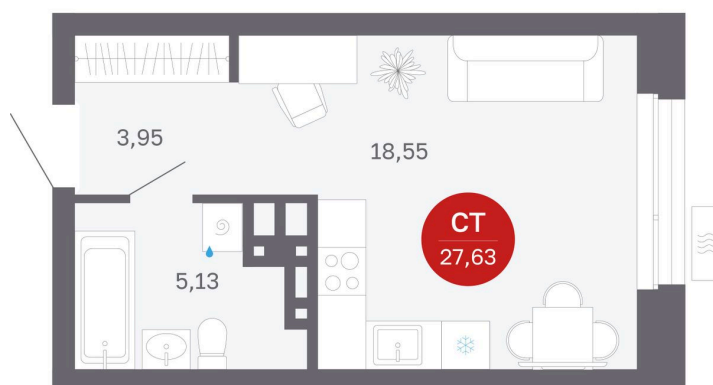

Номер: 309/С7

Студия 27.63 м²

Отсканируйте QR-код
и смотрите на сайте
balance-
development.ru

~~4 620 000 руб.~~

4 620 000 руб.

В ипотеку от 18 873 руб.

Предчистовая отделка

Проект	Сибирская калина	Корпус	Дом 4
Этаж	10	Секция	7
Сдача	1 кв. 2029		

12.06.2026 16:30 (Мск)

Не является публичной офертой, цена может быть скорректирована.
Информация взята с сайта «balance-development.ru».

На этаже 10

Студия 27.63 м²

12.06.2026 16:30 (Мск)

Не является публичной офертой, цена может быть скорректирована.
Информация взята с сайта «balance-development.ru».

На генплане Дом 4

Студия 27.63 м²

12.06.2026 16:30 (Мск)

Не является публичной офертой, цена может быть скорректирована.
Информация взята с сайта «balance-development.ru».