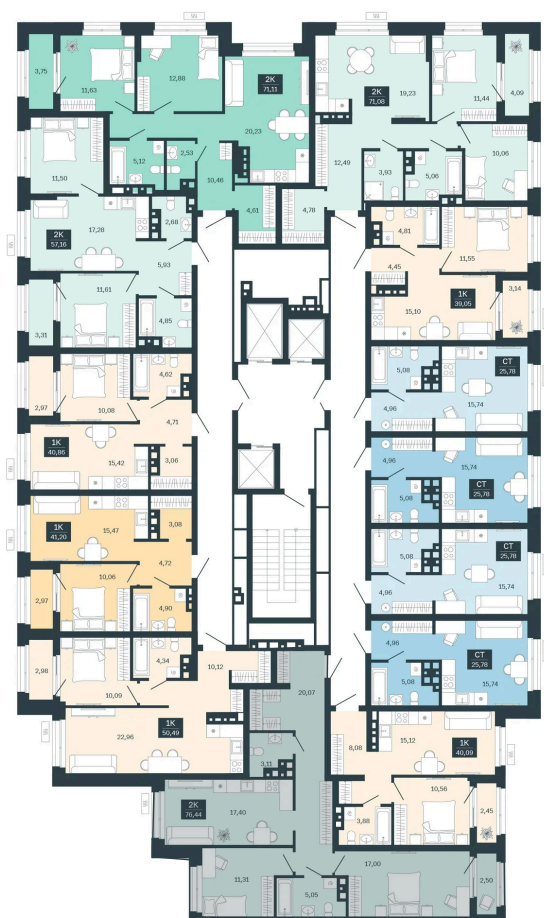

Номер: 142/С6

2 комнатная 76.44 м²

Отсканируйте QR-код
и смотрите на сайте
balance-
development.ru

10 290 000 руб.

Выгода июня до 30.06.2026

Рассрочка без переплат до 31.03.2028

Предчистовая отделка

Проект	Сибирская калина	Корпус	Дом 4
Этаж	12	Секция	6
Сдача	1 кв. 2029		

12.06.2026 17:45 (Мск)

Не является публичной офертой, цена может быть скорректирована.
Информация взята с сайта «balance-development.ru».

На этаже 12

2 комнатная 76.44 м²

12.06.2026 17:45 (Мск)

Не является публичной офертой, цена может быть скорректирована.
Информация взята с сайта «balance-development.ru».

На генплане Дом 4

2 комнатная 76.44 м²

12.06.2026 17:45 (Мск)

Не является публичной офертой, цена может быть скорректирована.
Информация взята с сайта «balance-development.ru».