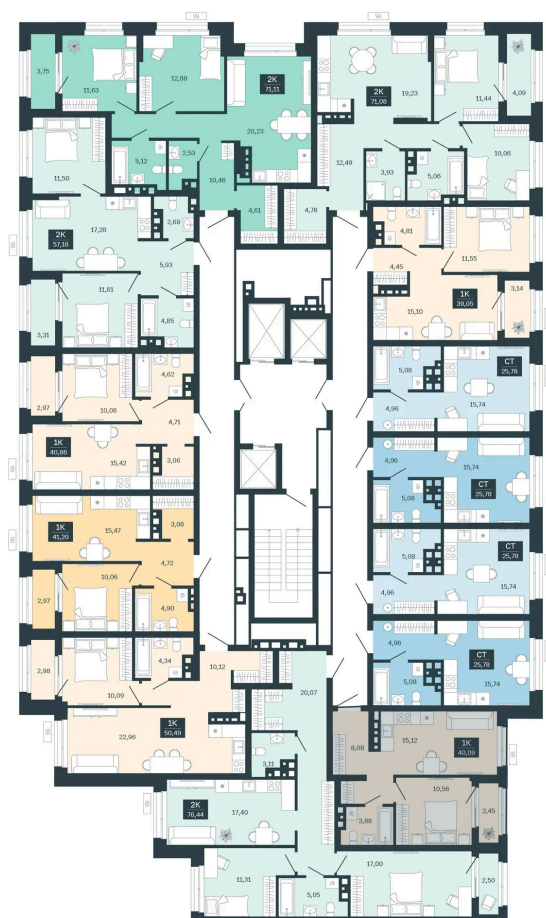

Номер: 141/С6

1 комнатная 40.09 м²

Отсканируйте QR-код
и смотрите на сайте
balance-
development.ru

Цена по запросу

Предчистовая отделка

Проект	Сибирская калина	Корпус	Дом 4
Этаж	12	Секция	6
Сдача	1 кв. 2029		

12.06.2026 17:03 (Мск)

Не является публичной офертой, цена может быть скорректирована.
Информация взята с сайта «balance-development.ru».

На этаже 12

1 комнатная 40.09 м²

12.06.2026 17:03 (Мск)

Не является публичной офертой, цена может быть скорректирована.
Информация взята с сайта «balance-development.ru».

На генплане Дом 4

1 комнатная 40.09 м²

12.06.2026 17:03 (Мск)

Не является публичной офертой, цена может быть скорректирована.
Информация взята с сайта «balance-development.ru».