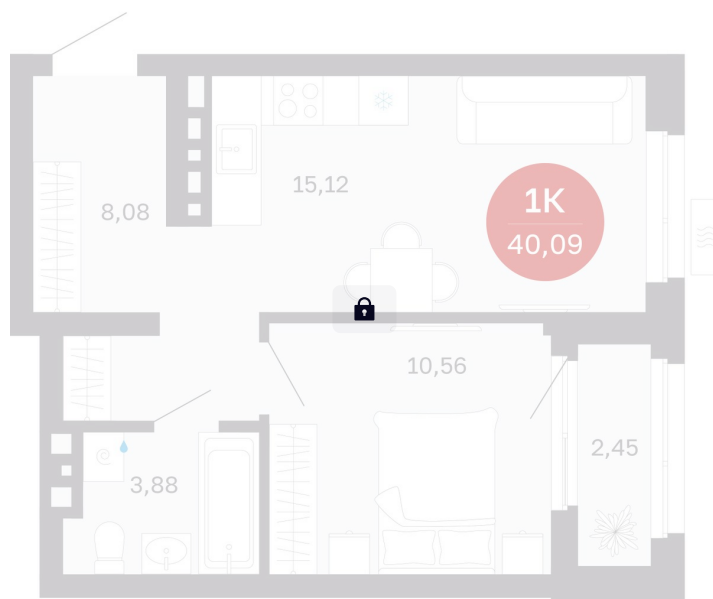

Номер: 141/С6

1 комнатная 40.09 м²

Отсканируйте QR-код
и смотрите на сайте
balance-
development.ru

Цена по запросу

Предчистовая отделка

Проект	Сибирская калина	Корпус	Дом 4
Этаж	12	Секция	6
Сдача	1 кв. 2029		

12.06.2026 17:03 (Мск)

Не является публичной офертой, цена может быть скорректирована.
Информация взята с сайта «balance-development.ru».

На этаже 12

1 комнатная 40.09 м²

12.06.2026 17:03 (Мск)

Не является публичной офертой, цена может быть скорректирована.
Информация взята с сайта «balance-development.ru».

На генплане Дом 4

1 комнатная 40.09 м²

12.06.2026 17:03 (Мск)

Не является публичной офертой, цена может быть скорректирована.
Информация взята с сайта «balance-development.ru».