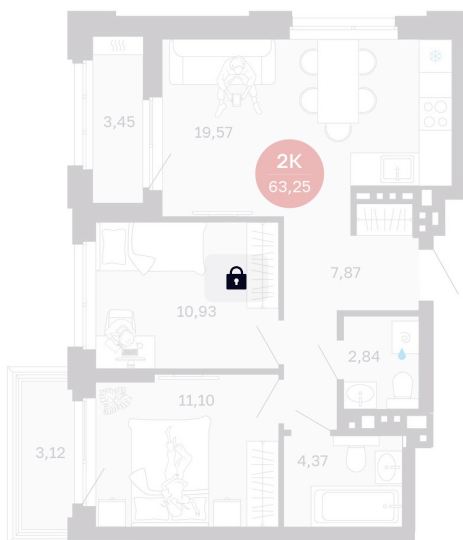

Номер: 120/С4

2 комнатная 63.25 м²

Отсканируйте QR-код
и смотрите на сайте
balance-
development.ru

11 280 000 руб.

В ипотеку от 47 290 руб.

Предчистовая отделка

Проект	Сибирская калина	Корпус	Дом 2
Этаж	4	Секция	4
Сдача	2 кв. 2027		

12.06.2026 17:46 (Мск)

Не является публичной офертой, цена может быть скорректирована.
Информация взята с сайта «balance-development.ru».

На этаже 4

2 комнатная 63.25 м²

12.06.2026 17:46 (Мск)

Не является публичной офертой, цена может быть скорректирована.
Информация взята с сайта «balance-development.ru».