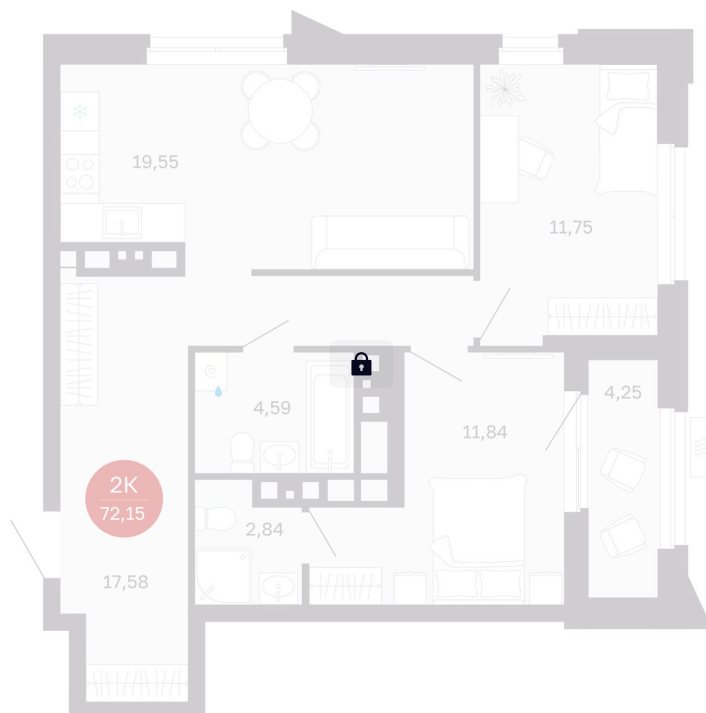

Номер: 304/C5

2 комнатная 72.15 м²

Отсканируйте QR-код
и смотрите на сайте
balance-
development.ru

10 640 000 руб.

В ипотеку от 44 607 руб.

Предчистовая отделка

Проект	Сибирская калина	Корпус	Дом 3
Этаж	25	Секция	5
Сдача	1 кв. 2029		

12.06.2026 16:32 (Мск)

Не является публичной офертой, цена может быть скорректирована.
Информация взята с сайта «balance-development.ru».

На этаже 25

2 комнатная 72.15 м²

12.06.2026 16:32 (Мск)

Не является публичной офертой, цена может быть скорректирована.
Информация взята с сайта «balance-development.ru».

На генплане Дом 3

2 комнатная 72.15 м²

12.06.2026 16:32 (Мск)

Не является публичной офертой, цена может быть скорректирована.
Информация взята с сайта «balance-development.ru».