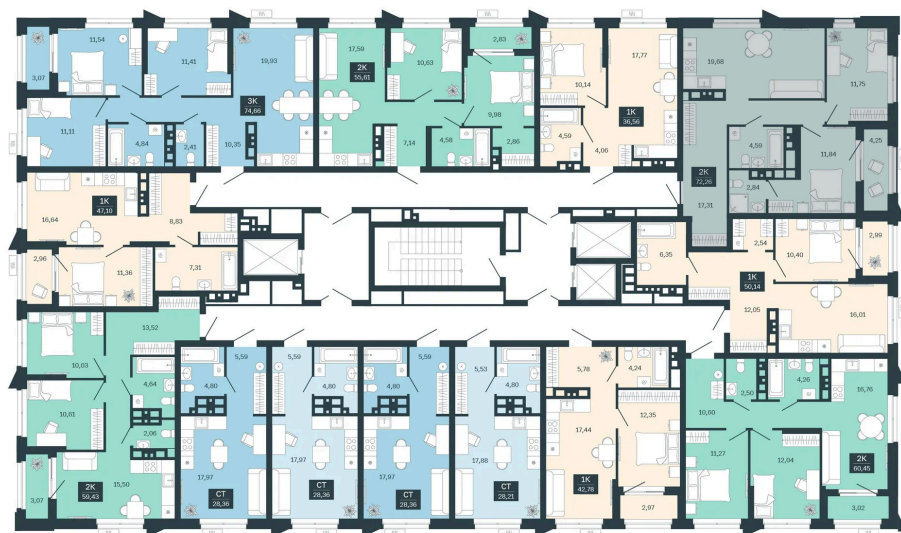

Номер: 304/C5

2 комнатная 72.15 м²

Отсканируйте QR-код
и смотрите на сайте
balance-
development.ru

10 640 000 руб.

В ипотеку от 44 607 руб.

Предчистовая отделка

Проект	Сибирская калина	Корпус	Дом 3
Этаж	25	Секция	5
Сдача	1 кв. 2029		

12.06.2026 16:32 (Мск)

Не является публичной офертой, цена может быть скорректирована.
Информация взята с сайта «balance-development.ru».

На этаже 25

2 комнатная 72.15 м²

12.06.2026 16:32 (Мск)

Не является публичной офертой, цена может быть скорректирована.
Информация взята с сайта «balance-development.ru».

На генплане Дом 3

2 комнатная 72.15 м²

12.06.2026 16:32 (Мск)

Не является публичной офертой, цена может быть скорректирована.
Информация взята с сайта «balance-development.ru».