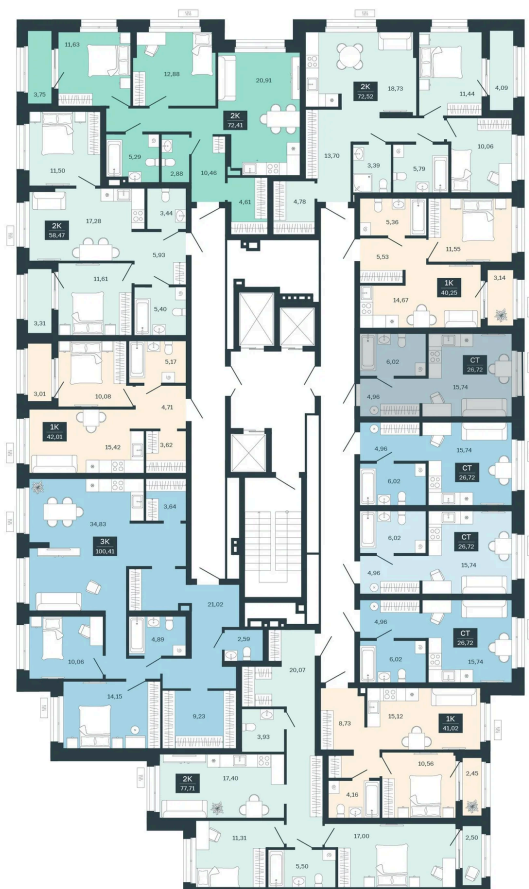

# Студия 26.72 м<sup>2</sup>

Отсканируйте QR-код  
и смотрите на сайте  
balance-  
development.ru

## 4 380 000 руб.

В ипотеку от 17 893 руб.

Предчистовая отделка

Проект	Сибирская калина	Корпус	Дом 4
Этаж	2	Секция	6
Сдача	1 кв. 2029		

12.06.2026 12:46 (Мск)

Не является публичной офертой, цена может быть скорректирована.  
Информация взята с сайта «balance-development.ru».

# На этаже 2

Студия 26.72 м<sup>2</sup>

12.06.2026 12:46 (Мск)

Не является публичной офертой, цена может быть скорректирована.  
Информация взята с сайта «balance-development.ru».

# На генплане Дом 4

Студия 26.72 м<sup>2</sup>

12.06.2026 12:46 (Мск)

Не является публичной офертой, цена может быть скорректирована.  
Информация взята с сайта «balance-development.ru».