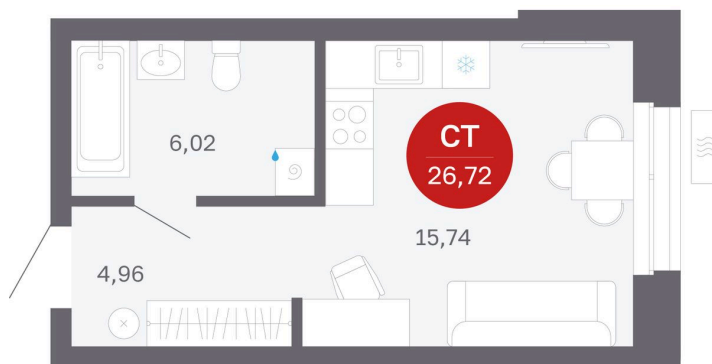

# Студия 26.72 м<sup>2</sup>

Отсканируйте QR-код  
и смотрите на сайте  
balance-  
development.ru

## 4 380 000 руб.

В ипотеку от 17 893 руб.

Предчистовая отделка

Проект	Сибирская калина	Корпус	Дом 4
Этаж	2	Секция	6
Сдача	1 кв. 2029		

12.06.2026 12:46 (Мск)

Не является публичной офертой, цена может быть скорректирована.  
Информация взята с сайта «balance-development.ru».

# На генплане Дом 4

Студия 26.72 м<sup>2</sup>

12.06.2026 12:46 (Мск)

Не является публичной офертой, цена может быть скорректирована.  
Информация взята с сайта «balance-development.ru».