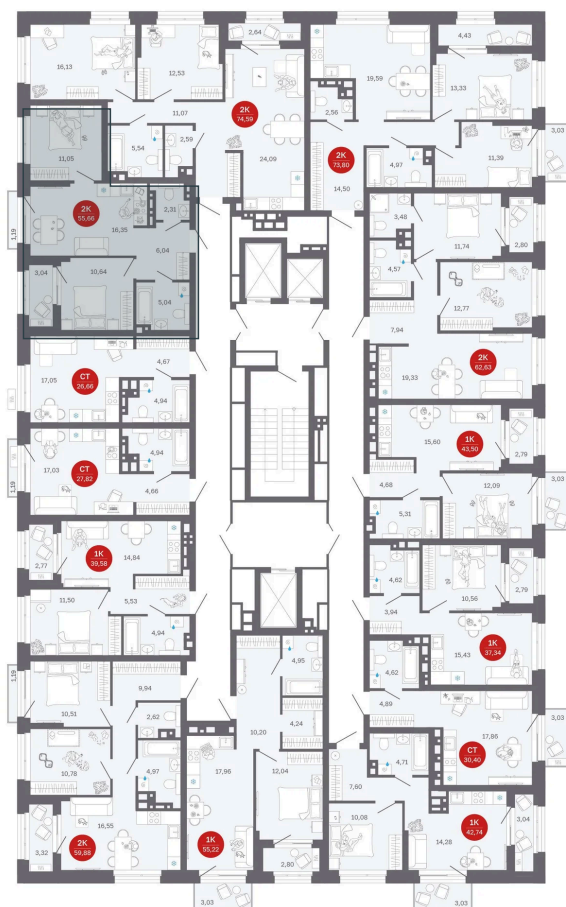

Номер: 58/С1

2 комнатная 55.66 м²

Отсканируйте QR-код
и смотрите на сайте
balance-
development.ru

8 150 000 руб.

Предчистовая отделка

Проект	Сибирская калина	Корпус	Дом 1
Этаж	6	Секция	1
Сдача	2 кв. 2027		

12.06.2026 16:34 (Мск)

Не является публичной офертой, цена может быть скорректирована.
Информация взята с сайта «balance-development.ru».

На этаже 6

2 комнатная 55.66 м²

12.06.2026 16:34 (Мск)

Не является публичной офертой, цена может быть скорректирована.
Информация взята с сайта «balance-development.ru».

На генплане Дом 1

2 комнатная 55.66 м²

12.06.2026 16:34 (Мск)

Не является публичной офертой, цена может быть скорректирована.
Информация взята с сайта «balance-development.ru».