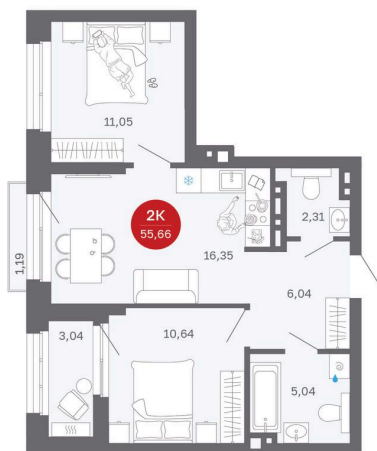

Номер: 58/С1

2 комнатная 55.66 м²

Отсканируйте QR-код
и смотрите на сайте
balance-
development.ru

8 150 000 руб.

Предчистовая отделка

Проект	Сибирская калина	Корпус	Дом 1
Этаж	6	Секция	1
Сдача	2 кв. 2027		

12.06.2026 16:34 (Мск)

Не является публичной офертой, цена может быть скорректирована.
Информация взята с сайта «balance-development.ru».

На этаже 6

2 комнатная 55.66 м²

12.06.2026 16:34 (Мск)

Не является публичной офертой, цена может быть скорректирована.
Информация взята с сайта «balance-development.ru».

На генплане Дом 1

2 комнатная 55.66 м²

12.06.2026 16:34 (Мск)

Не является публичной офертой, цена может быть скорректирована.
Информация взята с сайта «balance-development.ru».