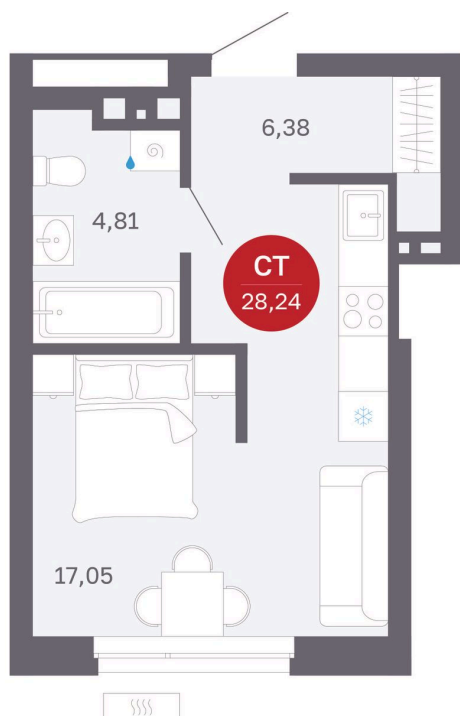

Номер: 411/С7

Студия 28.24 м²

Отсканируйте QR-код
и смотрите на сайте
balance-
development.ru

~~4 800 000 руб.~~

4 800 000 руб.

В ипотеку от 19 609 руб.

Предчистовая отделка

Проект	Сибирская калина	Корпус	Дом 4
Этаж	21	Секция	7
Сдача	1 кв. 2029		

12.06.2026 20:41 (Мск)

Не является публичной офертой, цена может быть скорректирована.
Информация взята с сайта «balance-development.ru».

На этаже 21

Студия 28.24 м²

12.06.2026 20:41 (Мск)

Не является публичной офертой, цена может быть скорректирована.
Информация взята с сайта «balance-development.ru».

На генплане Дом 4

Студия 28.24 м²

12.06.2026 20:41 (Мск)

Не является публичной офертой, цена может быть скорректирована.
Информация взята с сайта «balance-development.ru».